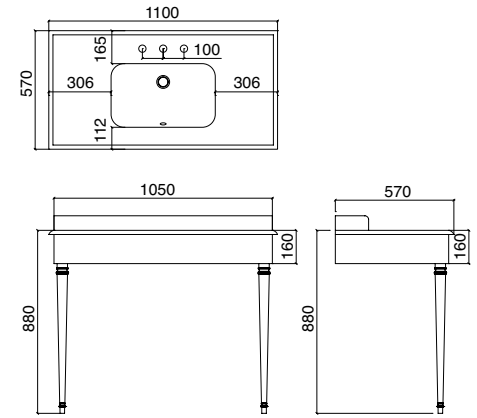

B
Marmo Nero Marquina e lavabo sottopiano 5058 in cerámica nero
Black Marquina marble and underslung basin art 5058N in black ceramic
Marmol Negro Marquina y lavabo sub-plano 5058 en cerámica negro

MI1564NMNCR
cromo_chrome_cromo
MI1564NMNON
ottone naturale_natural brass
latón natural
MI1564NMNBR
bronzo_bronze_bronce
MI1564NMNNI
nichel_nickel_niquel
MI1564NMNOL
oro light_english gold
oro claro
MI1564NMNNN
nichel nero_black nickel
niquel negro

C
Marmo Calacatta Oro e lavabo sottopiano 5058 in cerámica bianco
Calacatta Oro marble and underslung basin art 5058 in white ceramic
Marmol Calacatta oro y lavabo sub-plano 5058 en cerámica blanco

MI1564COCR
cromo_chrome_cromo
MI1564COON
ottone naturale_natural brass
latón natural
MI1564COBR
bronzo_bronze_bronce
MI1564CONI
nichel_nickel_niquel
MI1564COOL
oro light_english gold
oro claro
MI1564CONN
nichel nero_black nickel
niquel negro

N.B. Il marmo è coperto con trattamento idrorepellente lucido
Marble has been subject to a water repellent treatment
El Marmol es protegido con impregnador

N.B. Eventuali altre combinazioni nelle varianti colore della cerámica e del marmo sono disponibili su richiesta
Other eventual combinations of ceramic colour and marble type are available upon request
A petición estan disponibles otras combinaciones entre los colores de la cerámica y tipologías de marmol

Porta salviette per consolle in marmo SX/DX
Towel rail for marble console (left/right)
Taollero adicional para consola en marmo izquierdo/derecho

DP1PCR
cromo_chrome_cromo
DP1PON
ottone naturale_natural brass
latón natural
DP1PBR
bronzo_bronze_bronce
DP1PNI
nichel_nickel_niquel
DP1POL
oro light_english gold
oro claro
DP1PNN
nichel nero_black nickel
niquel negro