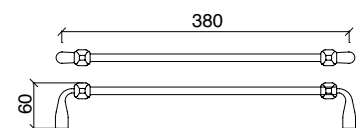

DP1PCR
cromo_chrome_cromo
DP1PON
ottone naturale_natural brass
latón natural
DP1PBR
bronzo_bronze_bronce
DP1PNI
nichel_nickel_niquel
DP1POL
oro light_english gold
oro claro
DP1PNN
nichel nero_black nickel
niquel negro