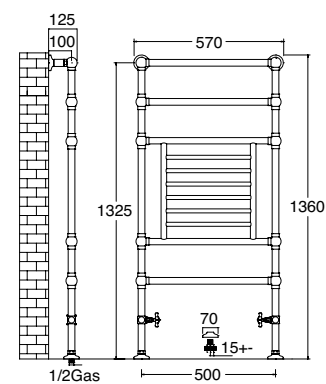

Radiatore scaldarreda da pavimento H1360xL570
Floor to wall towel warmer H1360xL570
Toallero térmico suelo-pared H1360xL570

SBSPAV5/GR/1CR
SBSPAV5/GR/1ON
SBSPAV5/GR/1BR
SBSPAV5/GR/1NI
SBSPAV5/GR/1OL
SBSPAV5/GR/1NN