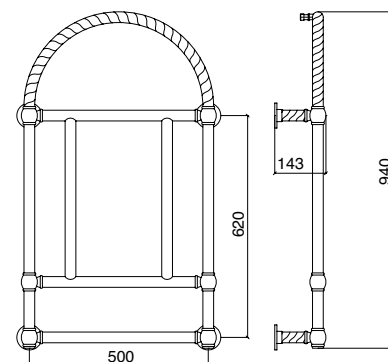

Radiatore scaldarreda da parete con mensola e tubo a corda
Wall hung towel warmer with shelf and rope-like tube
Toallero térmico con estante y tubo trezado

SBSPARMENCCR
SBSAPRMENCON
SBSPARMENCBR
SBSPARMENCNI
SBSPARMENCOL
SBSPARMENCNN