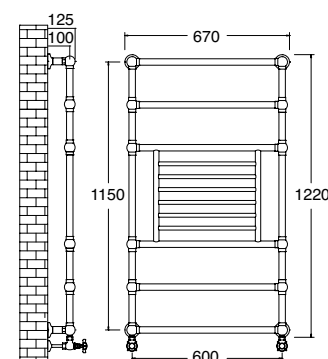

SBSPAR6/GR/2CR
SBSPAR6/GR/2ON
SBSPAR6/GR/2BR
SBSPAR6/GR/2NI
SBSPAR6/GR/2OL
SBSPAR6/GR/2NN

Radiatore scaldarreda da pavimento H955xL500
con corpo centrale in alluminio
*Floor to wall towel warmer H955xL500 with
aluminium central element*
Toallero térmico suelo-pared H955xL500 con
cuerpo de aluminio central