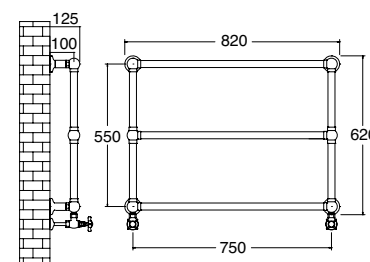

Termoarredo Déco tubo esagonale h 87x 57cm
Wall hung Déco towel warmer with hexagonal tube H87x57 cm
Toallero térmico a pared tubo hexagonal cm h87x 57

DESPAR4/2CR
DESPAR4/2ON
DESPAR4/2BR
DESPAR4/2NI
DESPAR4/2OL
DESPAR4/2NN

SBSPARACCR
SBSPARACON
SBSPARACBR
SBSPARACNI
SBSPARACOL
SBSPARACNN

SBSPARMENCCR
SBSAPRMENCON
SBSPARMENCBR
SBSPARMENCNI
SBSPARMENCOL
SBSPARMENCNN

SBSPAR3/1CR
SBSPAR3/1ON
SBSPAR3/1BR
SBSPAR3/1NI
SBSPAR3/1OL
SBSPAR3/1NN

SBSPAR3/2CR
SBSPAR3/2ON
SBSPAR3/2BR
SBSPAR3/2NI
SBSPAR3/2OL
SBSPAR3/2NN