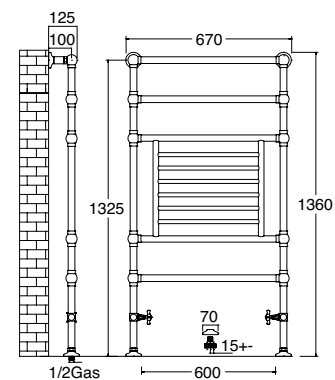

Radiatore scaldarreda da pavimento H1360xL670
Floor to wall towel warmer H1360xL670
Toallero térmico suelo-pared H1360xL670

SBSPAV5/GR/2CR
SBSPAV5/GR/2ON
SBSPAV5/GR/2BR
SBSPAV5/GR/2NI
SBSPAV5/GR/2OL
SBSPAV5/GR/2NN