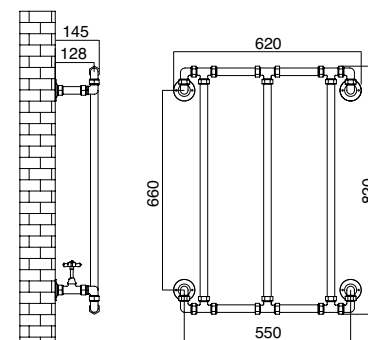

Misure speciali e versione orizzontale disponibili su richiesta
Horizontal version and special dimentionis avalable upon order
Version horizontal y medidas especiales disponibles bajo pedido

Resistenza per funzionamento elettrico
Resistance for electrical functioning
Resistencia para función eléctrica

SBAT211

Resistenza per funzionamento
con termostato elettrico
Resistance for electrical functioning with display
Resistencia para función eléctrica con pantalla

SBAT212

Per funzione mista idro/elettrica
For water+electrical functioning
Para función idro/electrica

DUAL