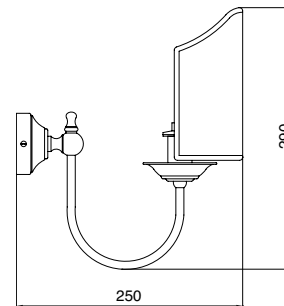

Applique Fabia con ventola seta corda e nastro raso corda
Fabia wall light with beige silk shade with beige satin ribbon
Lampara Fabia con sombra en seda beige y cinta de raso beige

FA034CR
FA034ON
FA034BR
FA034OL
FA034NI
FA034NN