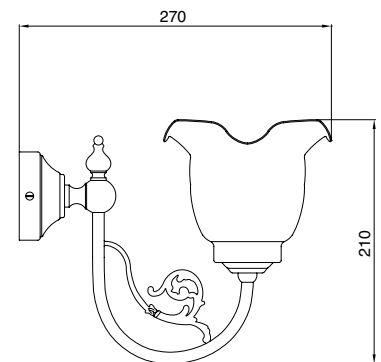

Applique Dora con vetro bianco latte
Dora wall light with glass shade
Lampara Dora con vidrio

DO030CR
DO030ON
DO030BR
DO030NI
DO030OL
DO030NN