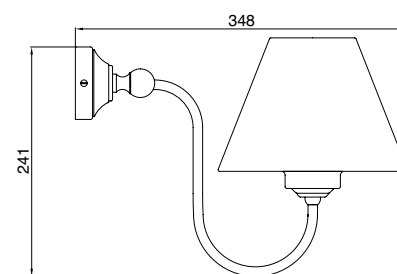

Applique Greta con paralume in nastro bianco
Greta wall light with white shade
Lampara Greta con sombra blanco

GR030CR
GR030ON
GR030BR
GR030NI
GR030OL
GR030NN