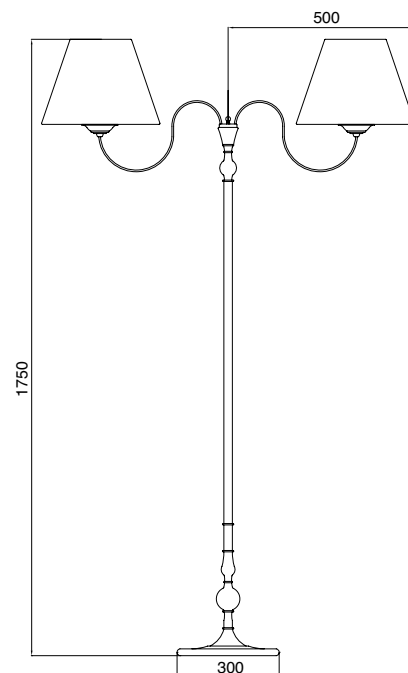

Kit protezione IP21 da abbinare a lampade IP20
Kit for IP21 protection to be added to IP20 lamps
Kit de protección IP21 para añadir a las lámparas IP20

IP21

Kit protezione IP44
Kit for IP44 protection
Kit de protección IP44

IP44