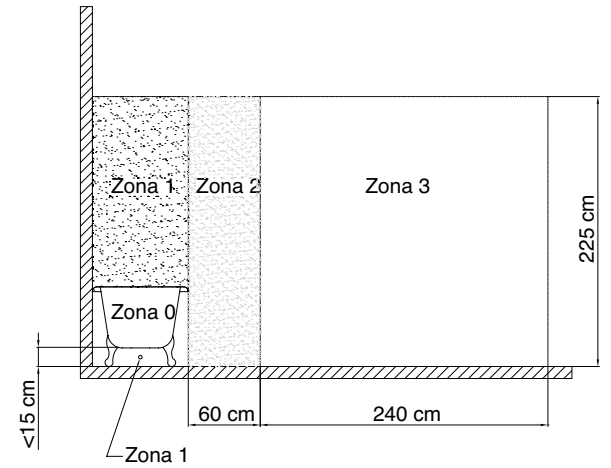

Zona vasca su piedi
Freestanding bathtub zone • Zona bañera freestanding