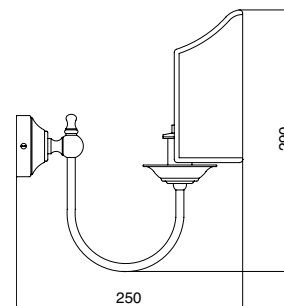

Applique Fabia con ventola lino bianco e nastro raso fango
Fabia wall light with white linen shade with gray satin ribbon
Lampara Fabia con sombra en lino blanco y cinta de raso gris

FA030CR
FA030ON
FA030BR
FA030OL
FA030NI
FA030NN

Applique Fabia con ventola lino fango e nastro raso bianco
Fabia wall light with gray linen shade with white satin ribbon
Lampara Fabia con sombra en lino gris y cinta de raso bianco

FA031CR
FA031ON
FA031BR
FA031OL
FA031NI
FA031NN

Applique Fabia con ventola lino bianco e nastro raso nero
Fabia wall light with white linen shade with black satin ribbon
Lampara Fabia con sombra en lino blanco y cinta de raso negro

FA032CR
FA032ON
FA032BR
FA032OL
FA032NI
FA032NN

Applique Fabia con ventola lino nero e nastro raso nero
Fabia wall light with black linen shade with black satin ribbon
Lampara Fabia con sombra en lino negro y cinta de raso negro

FA033CR
FA033ON
FA033BR
FA033OL
FA033NI
FA033NN

Applique Fabia con ventola seta corda e nastro raso corda
Fabia wall light with beige silk shade with beige satin ribbon
Lampara Fabia con sombra en seda beige y cinta de raso beige

FA034CR
FA034ON
FA034BR
FA034OL
FA034NI
FA034NN

Applique Fabia con ventola seta bosco e nastro raso bosco
Fabia wall light with brown silk shade with brown satin ribbon
Lampara Fabia con sombra en seda marrón y cinta de raso marrón

FA035CR
FA035ON
FA035BR
FA035OL
FA035NI
FA035NN