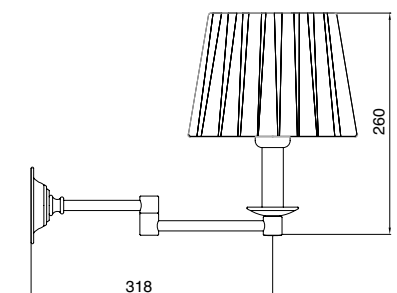

* articolo disponibile anche con protezione IP44
Item available with IP44 rating
articulo disponible con proteccion IP44 bajo pedido

VA130CR
VA130ON
VA130BR
VA130NI
VA130OL
VA130NN

* articolo disponibile anche con protezione IP44
Item available with IP44 rating
articulo disponible con proteccion IP44 bajo pedido

VA132CR
VA132ON
VA132BR
VA132NI
VA132OL
VA132NN

CL030CR
CL030ON
CL030BR
CL030NI
CL030OL
CL030NN

GR030CR
GR030ON
GR030BR
GR030NI
GR030OL
GR030NN

GR130CR
GR130ON
GR130BR
GR130NI
GR130OL
GR130NN