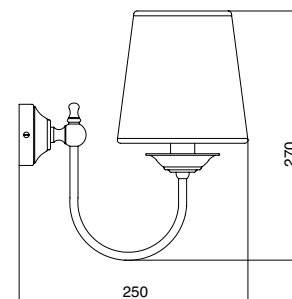

Piantana Libra con 2 paralumi lino bianco
Libra floor light with 2 white linen shades
Lampara de pie con 2 sombras en lino blanco

LB030CR
LB030ON
LB030BR
LB030NI
LB030OL
LB030NN

Piantana Libra con 2 paralumi lino fango
Libra floor light with 2 gray linen shades
Lampara de pie con 2 sombras en lino gris

LB031CR
LB031ON
LB031BR
LB031NI
LB031OL
LB031NN

Piantana Libra con 2 paralumi lino nero
Libra floor light with 2 black linen shades
Lampara de pie con 2 sombras en lino negro

LB032CR
LB032ON
LB032BR
LB032NI
LB032OL
LB032NN