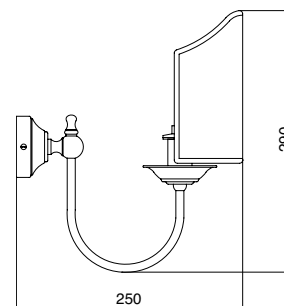

Applique Fabia con ventola seta bosco e nastro raso bosco
Fabia wall light with brown silk shade with brown satin ribbon
Lampara Fabia con sombra en seda marrón y cinta de raso marrón

FA035CR
FA035ON
FA035BR
FA035OL
FA035NI
FA035NN