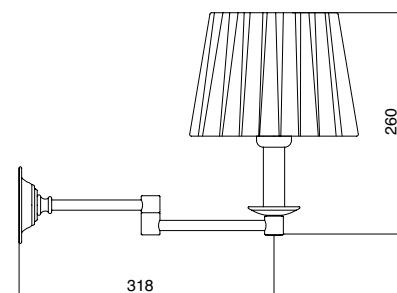

Applique Greta con paralume in nastro nero
Greta wall light with black shade
Lampara Greta con sombra negro

GR130CR
GR130ON
GR130BR
GR130NI
GR130OL
GR130NN