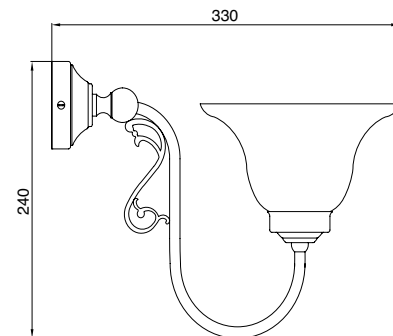

Applique Déco con vetro opale bianco
Déco wall light with white opal shade
Lampara Déco con vidrio blanco

DE030CR
DE030ON
DE030BR
DE030NI
DE030OL
DE030NN