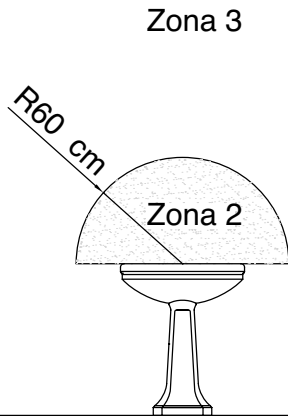

ILLUMINAZIONE

ZONE DI ILLUMINAZIONE LIGHTING ZONES • ZONAS DE ILLUMINACIÓN

Zona lavabo
Washbasin zone • Zona lavabo