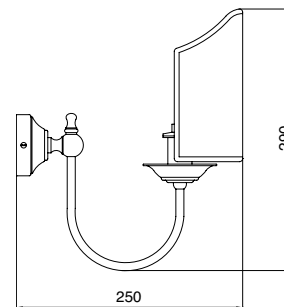

Applique Fabia con ventola lino bianco e nastro raso nero
Fabia wall light with white linen shade with black satin ribbon
Lampara Fabia con sombra en lino blanco y cinta de raso negro

FA032CR
FA032ON
FA032BR
FA032OL
FA032NI
FA032NN