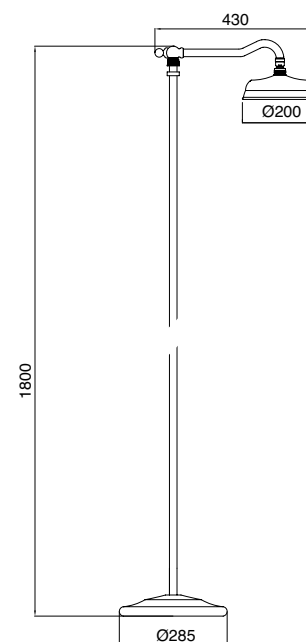

Lampada da quadro
Portrait lamp
Lampada sobre cuadro

SB0001CR
SB0001ON
SB0001BR
SB0001NI
SB0001OL
SB0001NN

Applique New York con vetro satinato
New York wall light with opal shade
Lampara New York con vidrio blanco mate

NY030CR
NY030ON
NY030BR
NY030NI
NY030OL
NY030NN

Lampada soffione da tavolo
Shower head over counter lamp
Lampara ducha sobre mesa

SB0004CR
SB0004ON
SB0004BR
SB0004NI
SB0004OL
SB0004NN

Lampada soffione da pavimento
Shower head freestanding lamp
Lampara ducha de suelo

SB0005CR
SB0005ON
SB0005BR
SB0005NI
SB0005OL
SB0005NN