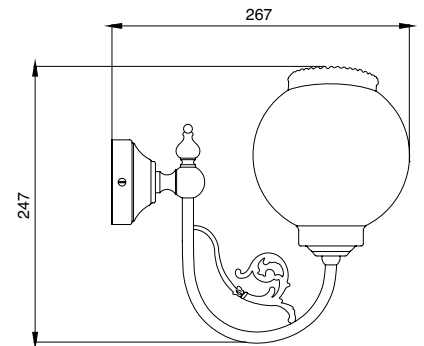

Applique Lilia con vetro satinato
Lilia wall light with satin glass shade
Lampara Lilia con vidrio mate

LI130CR
LI130ON
LI130BR
LI130NI
LI130OL
LI130NN