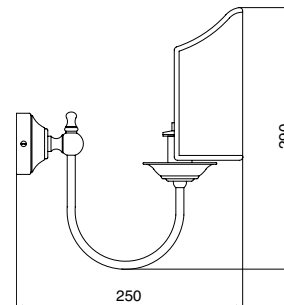

Applique Fabia con ventola lino nero e nastro raso nero
Fabia wall light with black linen shade with black satin ribbon
Lampara Fabia con sombra en lino negro y cinta de raso negro

FA033CR
FA033ON
FA033BR
FA033OL
FA033NI
FA033NN