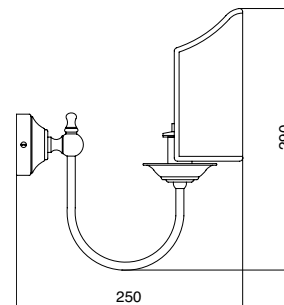

Applique Fabia con ventola lino fango e nastro raso bianco
Fabia wall light with gray linen shade with white satin ribbon
Lampara Fabia con sombra en lino gris y cinta de raso bianco

FA031CR
FA031ON
FA031BR
FA031OL
FA031NI
FA031NN