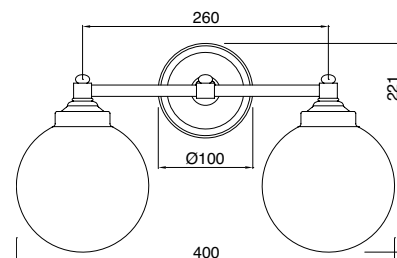

Applique Claudia con paralume bianco
Claudia wall light with white shade
Lampara Claudia con sombra blanco

CL030CR
CL030ON
CL030BR
CL030NI
CL030OL
CL030NN