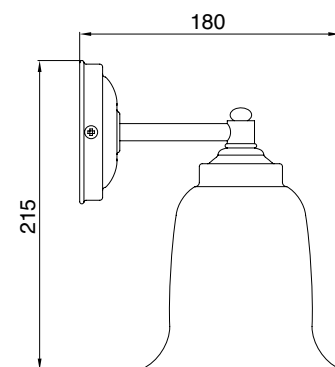

Applique Leda con paralume in nastro bianco
Leda wall light with white shade
Lampara Leda con sombra blanco

VA230CR
VA230ON
VA230BR
VA230NI
VA230OL
VA230NN