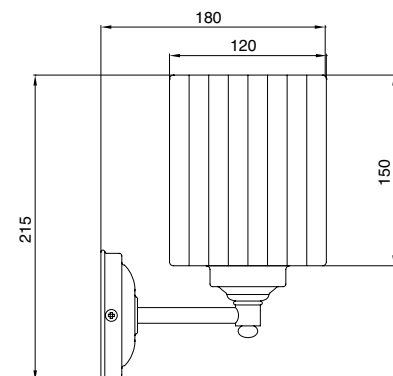

DO130CR
DO130ON
DO130BR
DO130NI
DO130OL
DO130NN

DE030CR
DE030ON
DE030BR
DE030NI
DE030OL
DE030NN

DE032CR
DE032ON
DE032BR
DE032NI
DE032OL
DE032NN

VA030CR
VA030ON
VA030BR
VA030NI
VA030OL
VA030NN

VA230CR
VA230ON
VA230BR
VA230NI
VA230OL
VA230NN