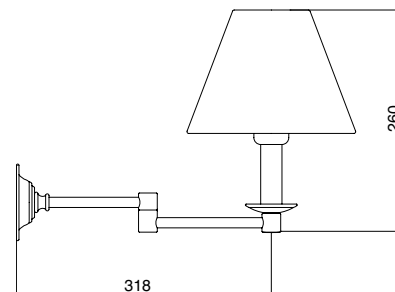

Applique Erica con paralume nero
Erica wall light with black shade
Lampara Erica con sombra negro

GR330CR
GR330ON
GR330BR
GR330NI
GR330OL
GR330NN