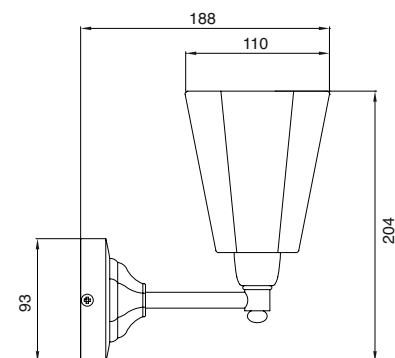

Applique Déco doppia con 2 vetri opale bianco
Déco double wall light with 2 white opal shades
Lampara Déco con dos brazos y vidrios blancos

DE032CR
DE032ON
DE032BR
DE032NI
DE032OL
DE032NN