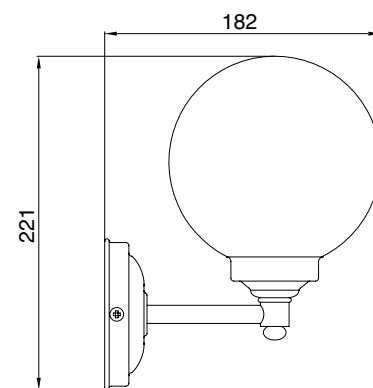

Applique Sofia doppia con 2 vetri
sfera bianco latte
Sofia double wall light with 2 glass shades
Lampara Sofia con dos brazos y vidrios

* articolo disponibile anche con protezione IP44
Item available with IP44 rating
articulo disponible con proteccion IP44 bajo pedido

VA132CR
VA132ON
VA132BR
VA132NI
VA132OL
VA132NN