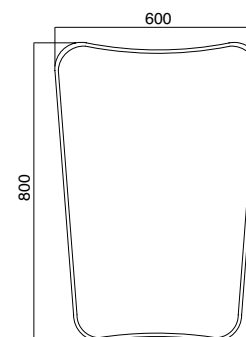

Specchio Duca d'Aosta ad arco 450x600 mm

DA500CR
DA500ON
DA500BR
DA500NI
DA500OL
DA500NN