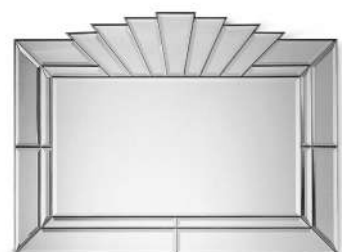

Specchio Savoia con profilo in ottone ed inserti in vetrofloat 100xh65 cm  
*Savoia mirror with brass profiles and insert made of float-glass 100xh65 cm*  
 Espejo Savoia con perfiles en latón y insertos en vidrio flotado cm 100xh65

SB002A  
 alpaca\_alpaca

Specchio Lorena con profilo in ottone ed inserti in vetrofloat 110xh80 cm  
*Lorena mirror with brass profiles and insert made of float-glass 110xh80 cm*  
 Espejo Lorena con perfiles en latón y insertos en vidrio flotado cm 110xh80

SB013A  
 alpaca\_alpaca

Specchio Alsazia con profilo in ottone ed inserti in vetrofloat 120xh90 cm  
*Alsazia mirror with brass profiles and insert made of float-glass 120xh90 cm*  
 Espejo Alsazia con perfiles en latón y insertos en vidrio flotado cm 120xh90