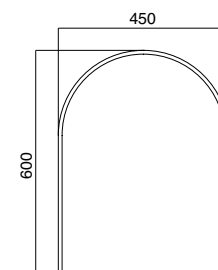

Si la columna del coeficiente es vacía, el espejo es disponible únicamente en las medidas estandar listadas.

Specchio Duca D'aosta 55xh80 cm  
con profilo in ottone  
*Duca D'aosta mirror 55xh80 cm  
with brass profiles*  
Espejo Duca D'Aosta cm 55xh80  
con perfil en latón

Specchio Duca D'aosta Ø70 cm  
con profilo in ottone  
*Duca D'aosta mirror Ø70 cm  
with brass profiles*  
Espejo Duca D'Aosta Ø70  
con perfil en latón

\*Specchi con misure speciali disponibili su richiesta  
\**Made-to -measure dimensions available upon request*  
\*Espejos con dimensiones a medida disponibles bajo pedido

DA400CR  
DA400ON  
DA400BR  
DA400NI  
DA400OL  
DA400NN

Specchio Aurora 800x600 mm

DA600CR  
DA600ON  
DA600BR  
DA600NI  
DA600OL  
DA600NN

Specchio Duca d'Aosta ad arco 450x600 mm

DA500CR  
DA500ON  
DA500BR  
DA500NI  
DA500OL  
DA500NN

Specchio Savoia con profilo in ottone ed inserti in vetrofloat 100xh65 cm  
*Savoia mirror with brass profiles and insert made of float-glass 100xh65 cm*  
 Espejo Savoia con perfiles en latón y insertos en vidrio flotado cm 100xh65