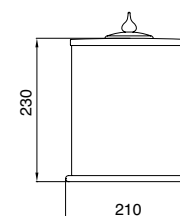

Specchio classico da appoggio
Free standing mirror
Espejo con pedestal

SB123CR
SB123ON
SB123BR
SB123NI
SB123OL
SB123NN

SB124CR
SB124ON
SB124BR
SB124NI
SB124OL
SB124NN

SB350CR
SB350ON
SB350BR
SB350NI
SB350OL
SB350NN

SB060NO
nero opaco *_matt black_*
negro mate

SB060NL
nero lucido *_shiny black_*
negro brillo

SB060OO
Ottone opaco verniciato *_varnished_*
matt brass laton mate pintado

SB060BL
bianco lucido *_shiny white_*
blanco brillo

FL090CR
FL090ON
FL090BR
FL090NI
FL090OL
FL090NN