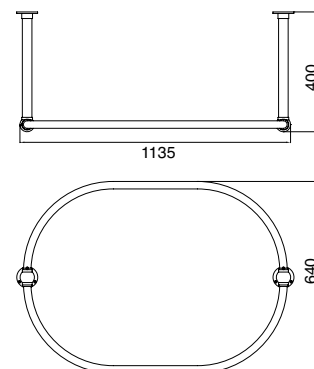

SB118CR  
SB118BR  
SB118NI  
SB118OL  
SB118NN

Griglia vasca con cerámica  
*Bath rack with ceramics supports*  
con soportes ceramicos

SB118ACR  
SB118ABR  
SB118ANI  
SB118AOL  
SB118ANN

Leggio per griglia vasca Art. SB118  
*Reading desk complementary  
 to Sbordoni bath rack Art. SB118*  
 Atril complementar a porta objetos  
 para bañera Sbordoni Art. SB118

SB330CR  
 SB330BR  
 SB330NI  
 SB330OL  
 SB330NN

Anello tenda vasca 110x64xH40cm  
*Bath curtain rail 110x64xH40cm*  
 Anillo cortinas para bañera 110x64xH40cm

AN119CR  
 AN119ON  
 AN119BR  
 AN119NI  
 AN119OL  
 AN119NN

Anello tenda vasca 154x64xH40cm  
*Bath curtain rail 154x64xH40cm*  
 Anillo cortinas para bañera 154x64xH40cm

AN120CR  
 AN120ON  
 AN120BR  
 AN120NI  
 AN120OL  
 AN120NN

Anello tenda vasca 170x64xH40cm  
*Bath curtain rail 170x64xH40cm*  
 Anillo cortinas para bañera 170x64xH40cm