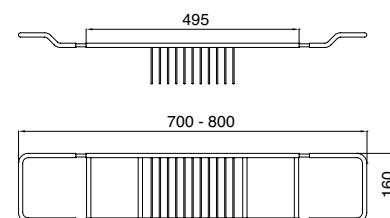

SB115CR
SB115BR
SB115NI
SB115OL
SB115NN

SB016CR
SB016BR
SB016NI
SB016OL
SB016NN

SB117CR
SB117BR
SB117NI
SB117OL
SB117NN

SB118CR
SB118BR
SB118NI
SB118OL
SB118NN

SB118ACR
SB118ABR
SB118ANI
SB118AOL
SB118ANN