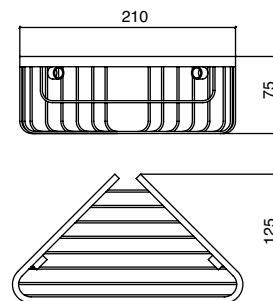

Cestello triangolare grande
Big corner shower/bath rack
Jabonera mural ducha/bañera angular grande

SB117CR
SB117BR
SB117NI
SB117OL
SB117NN