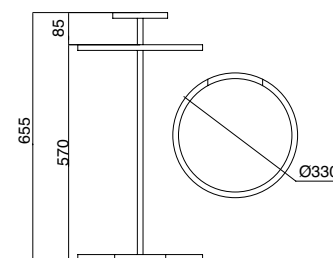

FL090CR
FL090ON
FL090BR
FL090NI
FL090OL
FL090NN