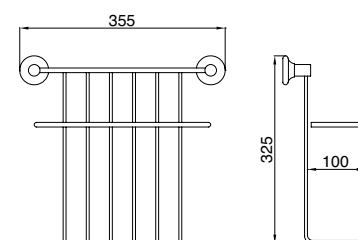

Leggio per griglia vasca Art. SB118
*Reading desk complementary
to Sbordoni bath rack Art. SB118*
Atril complementar a porta objetos
para bañera Sbordoni Art. SB118

SB330CR
SB330BR
SB330NI
SB330OL
SB330NN

Anello tenda vasca 110x64xH40cm
Bath curtain rail 110x64xH40cm
Anillo cortinas para bañera 110x64xH40cm

AN119CR
AN119ON
AN119BR
AN119NI
AN119OL
AN119NN

Anello tenda vasca 154x64xH40cm
Bath curtain rail 154x64xH40cm
Anillo cortinas para bañera 154x64xH40cm

AN120CR
AN120ON
AN120BR
AN120NI
AN120OL
AN120NN

Anello tenda vasca 170x64xH40cm
Bath curtain rail 170x64xH40cm
Anillo cortinas para bañera 170x64xH40cm

AN121CR
AN121ON
AN121BR
AN121NI
AN121OL
AN121NN

Porta riviste
Wall mounted magazine rack
Revistero mural

SB122CR
SB122ON
SB122BR
SB122NI
SB122OL
SB122NN