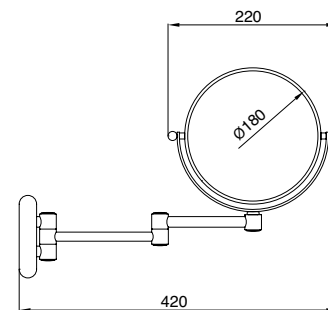

SB350CR
SB350ON
SB350BR
SB350NI
SB350OL
SB350NN