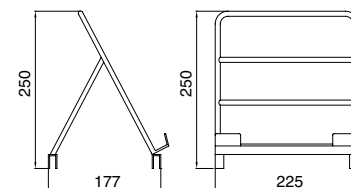

SB330CR  
 SB330BR  
 SB330NI  
 SB330OL  
 SB330NN

Anello tenda vasca 110x64xH40cm  
*Bath curtain rail 110x64xH40cm*  
 Anillo cortinas para bañera 110x64xH40cm

AN119CR  
 AN119ON  
 AN119BR  
 AN119NI  
 AN119OL  
 AN119NN