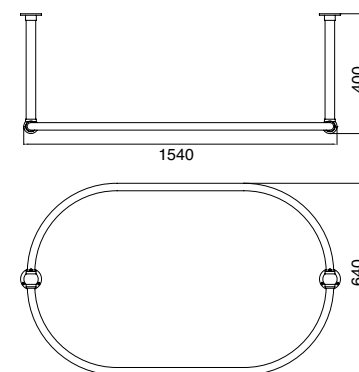

SB330CR  
 SB330BR  
 SB330NI  
 SB330OL  
 SB330NN

Anello tenda vasca 110x64xH40cm  
*Bath curtain rail 110x64xH40cm*  
 Anillo cortinas para bañera 110x64xH40cm

AN119CR  
 AN119ON  
 AN119BR  
 AN119NI  
 AN119OL  
 AN119NN

Anello tenda vasca 154x64xH40cm  
*Bath curtain rail 154x64xH40cm*  
 Anillo cortinas para bañera 154x64xH40cm

AN120CR  
 AN120ON  
 AN120BR  
 AN120NI  
 AN120OL  
 AN120NN

Anello tenda vasca 170x64xH40cm  
*Bath curtain rail 170x64xH40cm*  
 Anillo cortinas para bañera 170x64xH40cm