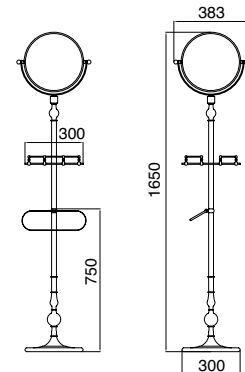

LB034CR
LB034ON
LB034BR
LB034NI
LB034OL
LB034NN

Appendiabiti da pavimento Gemini
a 5 bracci
Freestanding Gemini clothes hanger
with 5 arms
Percha de suelo con 5 brazos