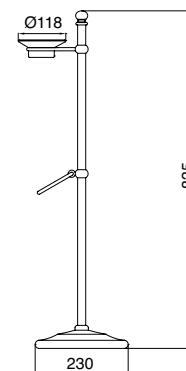

Piantana carta-scopino
Toilet brush and toilet roll holder stand
Pedestal con porta papel y escobillero

SB128CR
SB128ON
SB128BR
SB128NI
SB128OL
SB128NN