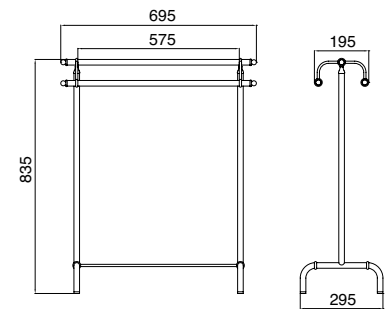

Piantana con specchio da pavimento
Free standing mirror with shelf and towel rail
Pedestal con espejo, estante y toallero