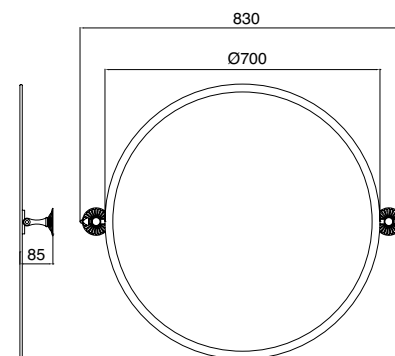

Cestello porta sapone vasca/doccia piccolo
Small shower/bath rack
Jabonera mural ducha/bañera pequeña

SA114CR
SA114ON
SA114BR
SA114NI
SA114OL
SA114NN