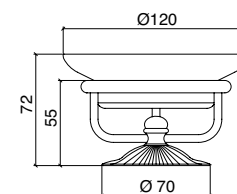

Porta bicchiere da appoggio
Free standing tumbler
Porta cepillos

SA201CR
SA201ON
SA201BR
SA201NI
SA201OL
SA201NN