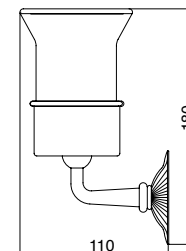

Porta sapone da appoggio
Freestanding soap dish
Jabonera

SA200CR
SA200ON
SA200BR
SA200NI
SA200OL
SA200NN