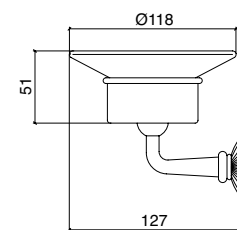

Porta spazzolino da muro
Wall mounted tumbler
Porta cepillos mural

SA101CR
SA101ON
SA101BR
SA101NI
SA101OL
SA101NN