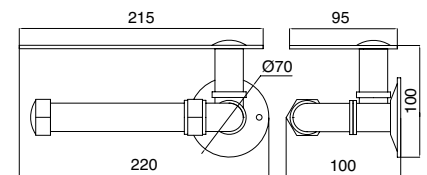

Porta rotolo di riserva
Spare roll holder
Porta papel de repuesto

NY402CR
NY402ON
NY402BR
NY402NI
NY402OL
NY402NN