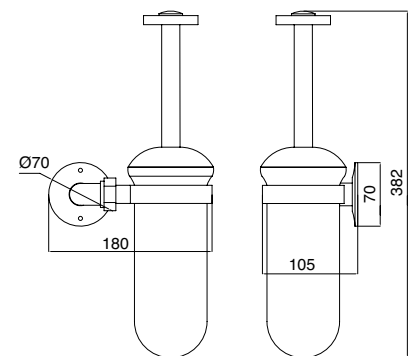

Specchio a muro fisso New York
New York wall hung fixed mirror
Espejo mural fijo New York

NY313CR
NY313ON
NY313BR
NY313NI
NY313OL
NY313NN