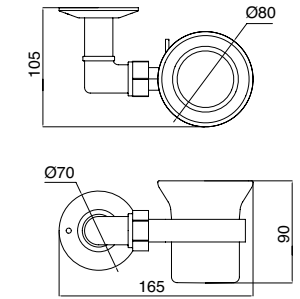

Porta salviette singolo cm 40
Wall mounted single towel rail holder 40cm
Toallero mural cm 40

NY103CR
NY103ON
NY103BR
NY103NI
NY103OL
NY103NN