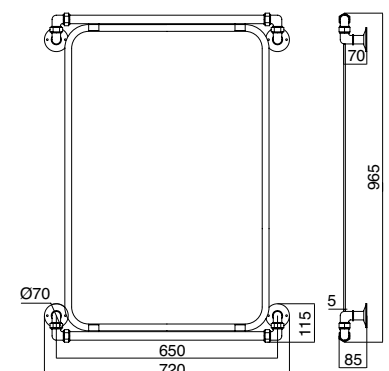

NY109CR
NY109ON
NY109BR
NY109NI
NY109OL
NY109NN

NY102CR
NY102ON
NY102BR
NY102NI
NY102OL
NY102NN

NY302CR
NY302ON
NY302BR
NY302NI
NY302OL
NY302NN

NY402CR
NY402ON
NY402BR
NY402NI
NY402OL
NY402NN

NY111CR
NY111ON
NY111BR
NY111NI
NY111OL
NY111NN

NY313CR
NY313ON
NY313BR
NY313NI
NY313OL
NY313NN