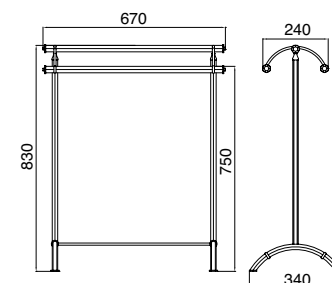

metallo_metal_metal

DE111CR
DE111ON
DE111BR
DE111NI
DE111OL
DE111NN

bianco_white_blanco

DE111CCR
DE111CON
DE111CBR
DE111CNI
DE111COL
DE111CNN

metallo_metal_metal

DE113ACR
DE113AON
DE113ABR
DE113ANI
DE113AOL
DE113ANN

bianco_white_blanco

DE113ACCR
DE113ACON
DE113ACBR
DE113ACNI
DE113ACOL
DE113ACNN

metallo_metal_metal

DE114CR
DE114ON
DE114BR
DE114NI
DE114OL
DE114NN

bianco_white_blanco

DE114CCR
DE114CON
DE114CBR
DE114CNI
DE114COL
DE114CNN

metallo_metal_metal

DE130CR
DE130ON
DE130BR
DE130NI
DE130OL
DE130NN