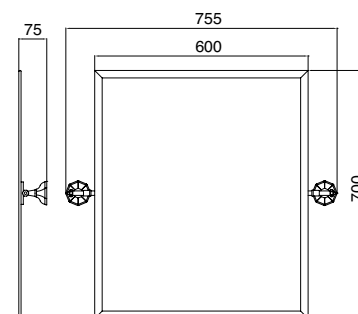

metallo_metal_metal

DE113ACR
 DE113AON
 DE113ABR
 DE113ANI
 DE113AOL
 DE113ANN

bianco_white_blanco

DE113ACCR
 DE113ACON
 DE113ACBR
 DE113ACNI
 DE113ACOL
 DE113ACNN

Cestello porta sapone vasca/doccia piccolo
Small shower/bath rack
Jabonera mural ducha/bañera pequeña