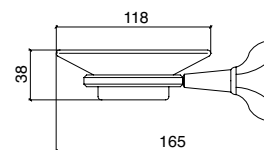

Porta spazzolino da muro
Wall mounted tumbler
Porta cepillos mural
Porta cepillos mural

metallo_metal_metal

DE101CR
DE101ON
DE101BR
DE101NI
DE101OL
DE101NN

bianco_white_blanco

DE101CCR
DE101CON
DE101CBR
DE101CNI
DE101COL
DE101CNN