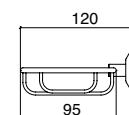

Piantana a capretta Déco
Déco free standing towel rail
Toallero Déco triple de apoyo

metallo_metal_metal

DE130CR
DE130ON
DE130BR
DE130NI
DE130OL
DE130NN