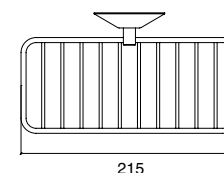

Piantana a capretta Déco
Déco free standing towel rail
Toallero Déco triple de apoyo

metallo_metal_metal

DE130CR
DE130ON
DE130BR
DE130NI
DE130OL
DE130NN