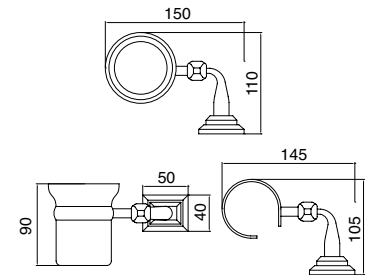

Porta salviette singolo cm 40
Wall mounted single towel holder cm40
Toallero mural cm 40

DN103CR
DN103ON
DN103BR
DN103NI
DN103OL
DN103NN