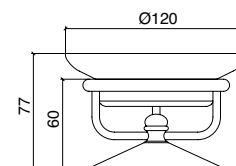

Porta bicchiere da appoggio
Free standing tumbler
Porta cepillos

FL201CR
FL201ON
FL201BR
FL201NI
FL201OL
FL201NN