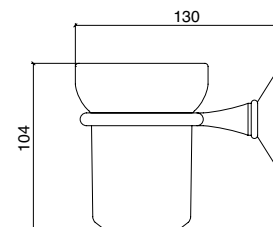

Porta sapone da appoggio
Freestanding soap dish
Jabonera

FL200CR
FL200ON
FL200BR
FL200NI
FL200OL
FL200NN