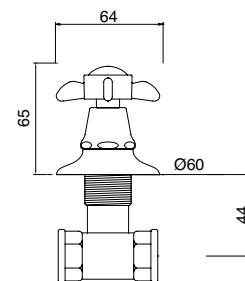

Gruppo doccia esterno con asta saliscendi, braccio e soffione Ø150mm
Wall mounted shower mixer complete with sliding rail and shower head Ø150mm
Grupo ducha exterior con columna ducha y rociador Ø150mm

Gruppo doccia esterno con asta saliscendi, braccio e soffione Ø200mm
Wall mounted shower mixer complete with sliding rail and shower head Ø200mm
Grupo ducha exterior con columna ducha y rociador Ø200mm

Gruppo doccia esterno con asta saliscendi, braccio e soffione Ø300mm
Wall mounted shower mixer complete with sliding rail and shower head Ø300mm
Grupo ducha exterior con columna ducha y rociador Ø300mm

Ø150
SB154s150CR
SB154s150ON
SB154s150BR
SB154s150NI
SB154s150OL
SB154s150NN

Ø200
SB154s200CR
SB154s200ON
SB154s200BR
SB154s200NI
SB154s200OL
SB154s200NN

Ø300
SB154s300CR
SB154s300ON
SB154s300BR
SB154s300NI
SB154s300OL
SB154s300NN