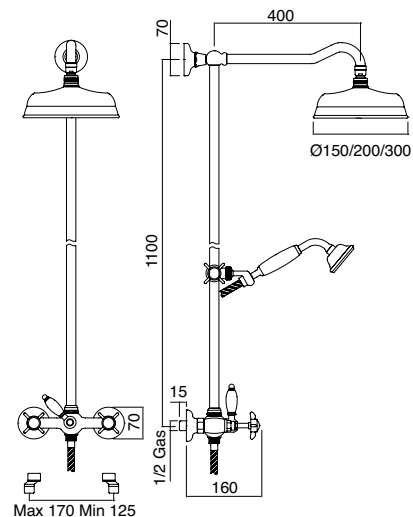

Gruppo doccia esterno duplex con asta saliscendi, flessibile, doccetta, braccio e soffione Ø150mm
Wall mounted shower mixer complete with sliding rail, hose, handset and shower head Ø150mm
Grupo ducha exterior con columna ducha, flexible, ducha y rociador Ø150mm

Gruppo doccia esterno duplex con asta saliscendi, flessibile, doccetta, braccio e soffione Ø200mm
Wall mounted shower mixer complete with sliding rail, hose, handset and shower head Ø200mm
Grupo ducha exterior con columna ducha, flexible, ducha y rociador Ø200mm

Gruppo doccia esterno duplex con asta saliscendi, flessibile, doccetta, braccio e soffione Ø300mm
Wall mounted shower mixer complete with sliding rail, hose, handset and shower head Ø300mm
Grupo ducha exterior con columna ducha, flexible, ducha y rociador Ø300mm

Ø150
SB154s150dxCR
SB154s150dxON
SB154s150dxBR
SB154s150dxNI
SB154s150dxOL
SB154s150dxNN

Ø200
SB154s200dxCR
SB154s200dxON
SB154s200dxBR
SB154s200dxNI
SB154s200dxOL
SB154s200dxNN

Ø300
SB154s300dxCR
SB154s300dxON
SB154s300dxBR
SB154s300dxNI
SB154s300dxOL
SB154s300dxNN

Sovrapprezzo per ugelli in silicone per soffioni
Price adjustment for silicon nozzles for shower heads
Sobreprecio por boquillas de silicona para rociadores

Ø150/200/300

Termostatico doccia da incasso con leva di comando a 2 vie
Recessed shower thermostatic mixer with 2 ways diverter
Mezclador termostático ducha para empotrar con desviador 2 vias

SB4071CR
SB4071ON
SB4071BR
SB4071NI
SB4071OL
SB4071NN

M A R G H E R I T A

Batteria lavabo 3 fori bocca alta con scarico
3 hole basin mixer with high spout and PUW
Grupo lavabo 3 cuerpos con desagüe y boca de erogación alta

MR142saCR
MR142saON
MR142saBR
MR142saNI
MR142saOL
MR142saNN