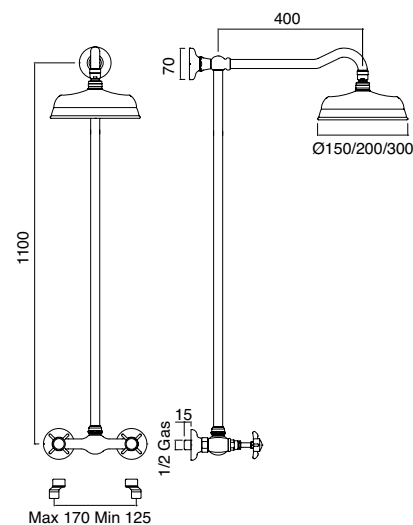

Gruppo vasca esterno con doccetta e flessibile
Wall mounted bath shower mixer complete with hose and handset
Grupo bañera montaje a pared completo de flexible y ducha

SB116CR
SB116ON
SB116BR
SB116NI
SB116OL
SB116NN

Rubinetto da incasso da 1/2"
1/2" stopcock wall mounted tap
1/2" llave de paso para empotrar

SB140CR
SB140ON
SB140BR
SB140NI
SB140OL
SB140NN

Gruppo doccia esterno con asta saliscendi, braccio e soffione Ø150mm
Wall mounted shower mixer complete with sliding rail and shower head Ø150mm
Grupo ducha exterior con columna ducha y rociador Ø150mm

Gruppo doccia esterno con asta saliscendi, braccio e soffione Ø200mm
Wall mounted shower mixer complete with sliding rail and shower head Ø200mm
Grupo ducha exterior con columna ducha y rociador Ø200mm

Gruppo doccia esterno con asta saliscendi, braccio e soffione Ø300mm
Wall mounted shower mixer complete with sliding rail and shower head Ø300mm
Grupo ducha exterior con columna ducha y rociador Ø300mm

Ø150
SB154s150CR
SB154s150ON
SB154s150BR
SB154s150NI
SB154s150OL
SB154s150NN

Ø200
SB154s200CR
SB154s200ON
SB154s200BR
SB154s200NI
SB154s200OL
SB154s200NN

Ø300
SB154s300CR
SB154s300ON
SB154s300BR
SB154s300NI
SB154s300OL
SB154s300NN