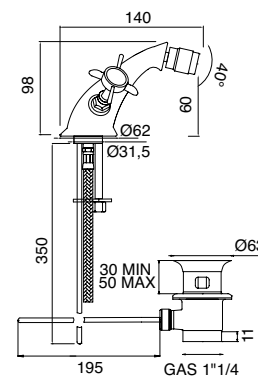

Batteria lavabo 3 fori bocca alta con scarico
3 hole basin mixer with high spout and PUW
Grupo lavabo 3 cuerpos con desagüe y boca de erogación alta.

SB143CR
SB143ON
SB143BR
SB143NI
SB143OL
SB143NN

Monoforo lavabo con scarico
Monobloc basin mixer with PUW
Grifo mezclador lavabo 1 cuerpo con desagüe

SB75CR
SB75ON
SB75BR
SB75NI
SB75OL
SB75NN

Batteria bidet 3 fori con scarico
3 hole bidet mixer with PUW
Grupo bidé 3 cuerpos con desagüe

SB148CR
SB148ON
SB148BR
SB148NI
SB148OL
SB148NN

Batteria bidet 3 fori con scarico, erogazione interna
3 hole bidet mixer with PUW (continental bidet only)
Combinación bidé 3 cuerpos con desagüe, erogación interior

SB151CR
SB151ON
SB151BR
SB151NI
SB151OL
SB151NN

Monoforo bidet con scarico
Monobloc bidet mixer with PUW
Grifo mezclador bidé 1 cuerpo con desagüe

SB76CR
SB76ON
SB76BR
SB76NI
SB76OL
SB76NN