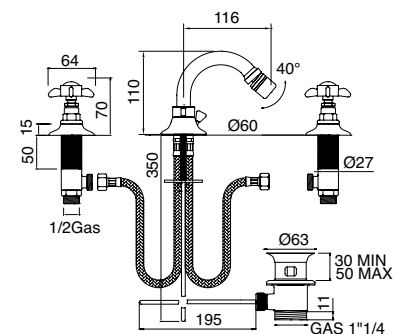

Batteria bidet 3 fori con scarico, erogazione interna
3 hole bidet mixer with PUW (continental bidet only)
Combinación bidé 3 cuerpos con desagüe, erogación interior

SB151CR
SB151ON
SB151BR
SB151NI
SB151OL
SB151NN