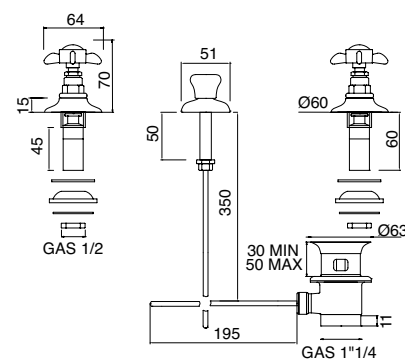

Monoforo bidet con scarico
Monobloc bidet mixer with PUW
Grifo mezclador bidé 1 cuerpo con desagüe

SB76CR
SB76ON
SB76BR
SB76NI
SB76OL
SB76NN