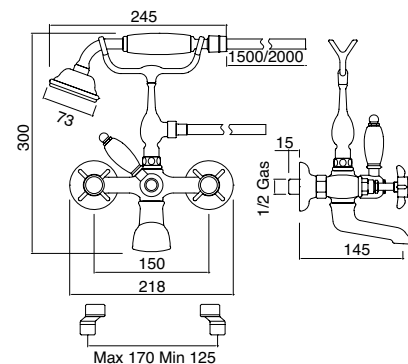

Rubinetto da incasso da 1/2"
1/2" stopcock wall mounted tap
1/2" llave de paso para empotrar

SB140CR
SB140ON
SB140BR
SB140NI
SB140OL
SB140NN