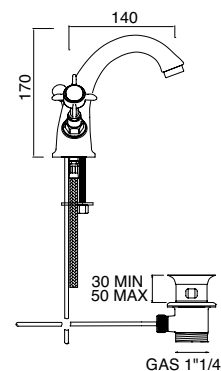

Batteria bidet 3 fori con scarico
3 hole bidet mixer with PUW
Grupo bidé 3 cuerpos con desagüe

SB148CR
SB148ON
SB148BR
SB148NI
SB148OL
SB148NN