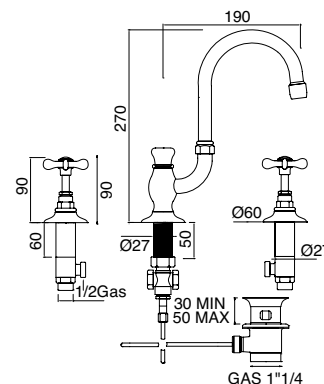

Gruppo doccia esterno duplex con asta saliscendi, flessibile, doccetta, braccio e soffione Ø150mm
Wall mounted shower mixer complete with sliding rail, hose, handset and shower head Ø150mm
Grupo ducha exterior con columna ducha, flexible, ducha y rociador Ø150mm

Gruppo doccia esterno duplex con asta saliscendi, flessibile, doccetta, braccio e soffione Ø200mm
Wall mounted shower mixer complete with sliding rail, hose, handset and shower head Ø200mm
Grupo ducha exterior con columna ducha, flexible, ducha y rociador Ø200mm

Gruppo doccia esterno duplex con asta saliscendi, flessibile, doccetta, braccio e soffione Ø300mm
Wall mounted shower mixer complete with sliding rail, hose, handset and shower head Ø300mm
Grupo ducha exterior con columna ducha, flexible, ducha y rociador Ø300mm

Ø150
SB154s150dxCR
SB154s150dxON
SB154s150dxBR
SB154s150dxNI
SB154s150dxOL
SB154s150dxNN

Ø200
SB154s200dxCR
SB154s200dxON
SB154s200dxBR
SB154s200dxNI
SB154s200dxOL
SB154s200dxNN

Ø300
SB154s300dxCR
SB154s300dxON
SB154s300dxBR
SB154s300dxNI
SB154s300dxOL
SB154s300dxNN

Sovrapprezzo per ugelli in silicone per soffioni
Price adjustment for silicon nozzles for shower heads
Sobreprecio por boquillas de silicona para rociadores

Ø150/200/300

Termostatico doccia da incasso con leva di comando a 2 vie
Recessed shower thermostatic mixer with 2 ways diverter
Mezclador termostático ducha para empotrar con desviador 2 vias

SB4071CR
SB4071ON
SB4071BR
SB4071NI
SB4071OL
SB4071NN

M A R G H E R I T A

Batteria lavabo 3 fori bocca alta con scarico
3 hole basin mixer with high spout and PUW
Grupo lavabo 3 cuerpos con desagüe y boca de erogación alta

MR142saCR
MR142saON
MR142saBR
MR142saNI
MR142saOL
MR142saNN