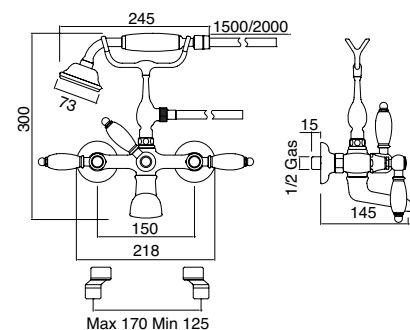

leva bianca *white lever* _palanca blanca

LI88BCR
LI88BON
LI88BBR
LI88BNI
LI88BOL
LI88BNN

leva nera *black lever* _palanca negra

LI88NCR
LI88NON
LI88NBR
LI88NNI
LI88NOL
LI88NNN

leva metallo *metal lever* _palanca metal

LI88MCR
LI88MON
LI88MBR
LI88MNI
LI88MOL
LI88MNN

leva Swarovski *Swarovski lever* _palanca Swarovski

LI88SCR
LI88SON
LI88SBR
LI88SNI
LI88SOL
LI88SNN

leva bianca *white lever* _palanca blanca

LI116BCR
LI116BON
LI116BBR
LI116BNI
LI116BOL
LI116BNN

leva nera *black lever* _palanca negra

LI116NCR
LI116NON
LI116NBR
LI116NNI
LI116NOL
LI116NNN

leva metallo *metal lever* _palanca metal

LI116MCR
LI116MON
LI116MBR
LI116MNI
LI116MOL
LI116MNN

leva Swarovski *Swarovski lever* _palanca Swarovski

LI116SCR
LI116SON
LI116SBR
LI116SNI
LI116SOL
LI116SNN