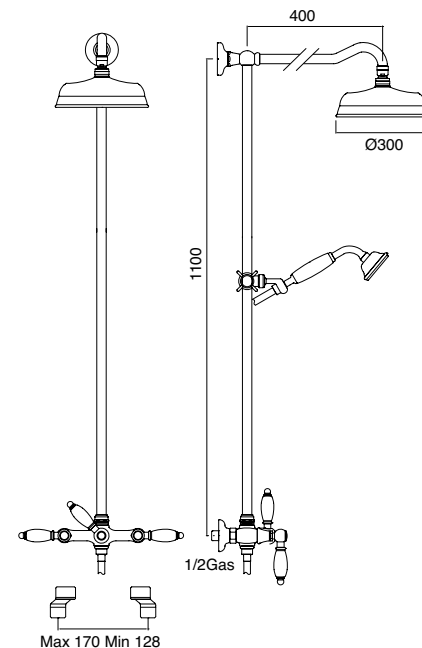

*Wall mounted shower mixer
complete with sliding rail, hose,
handset and shower
head Ø150mm*

Grupo ducha exterior con co-
lumna ducha,
flexible, ducha y rociador
Ø150mm

leva bianca *white lever* _palanca blanca

Gruppo doccia esterno duplex
con asta saliscendi, flessibile,
doccetta, braccio e soffione
Ø300mm
*Wall mounted shower mixer
complete with sliding rail, hose,
handset and shower
head Ø300mm*
Grupo ducha exterior con co-
lumna ducha,
flexible, ducha y rociador
Ø300mm

Braccio doccia con soffione Ø150mm
External fixed arm with shower head Ø150mm
Brazo ducha y rociador Ø150mm

Ø150

AT133150CR
AT133150ON
AT133150BR
AT133150NI
AT133150OL
AT133150NN

Braccio doccia con soffione Ø200mm
External fixed arm with shower head Ø200mm
Brazo ducha y rociador Ø200mm