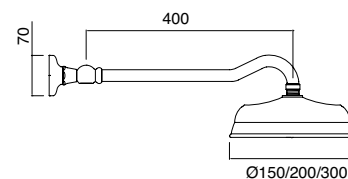

Ø200

AT133200CR
AT133200ON
AT133200BR
AT133200NI
AT133200OL
AT133200NN

Braccio doccia con soffione Ø300mm
External fixed arm with shower head Ø300mm
Brazo ducha y rociador Ø300mm

Ø300

AT133300CR
AT133300ON
AT133300BR
AT133300NI
AT133300OL
AT133300NN