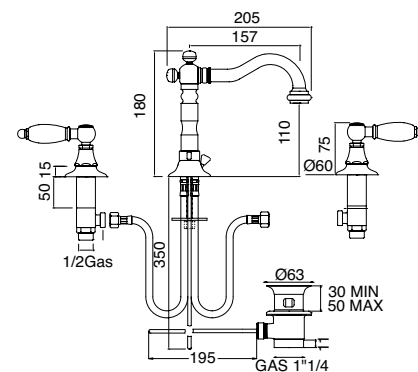

Monoforo lavabo con scarico
*Monobloc basin mixer
with PUV*
Grifo mezclador lavabo 1 cu-
erpo con desagüe

leva bianca *white lever* _palanca blanca

LI87BCR
LI87BON
LI87BBR
LI87BNI
LI87BOL
LI87BNN

leva nera *black lever* _palanca negra

LI87NCR
LI87NON
LI87NBR
LI87NNI
LI87NOL
LI87NNN

leva metallo *metal lever* _palanca metal

LI87MCR
LI87MON
LI87MBR
LI87MNI
LI87MOL
LI87MNN

leva Swarovski *Swarovski lever* _palanca Swarovski

LI87SCR
LI87SON
LI87SBR
LI87SNI
LI87SOL
LI87SNN