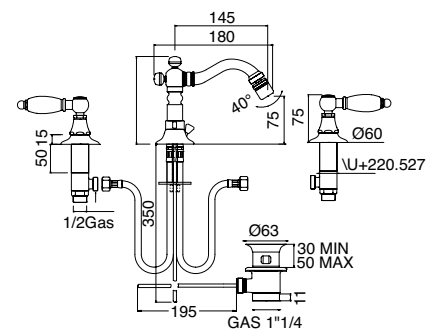

LI146cMCR
 LI146cMON
 LI146cMBR
 LI146cMNI
 LI146cMOL
 LI146cMNN

leva Swarovski *Swarovski lever* _palanca Swarovski

LI146cSCR
 LI146cSON
 LI146cSBR
 LI146cSNI
 LI146cSOL
 LI146cSNN

Batteria bidet 3 fori con
 scarico, erogazione interna
3 hole bidet mixer with PUW
 (continental bidet only)
 Combinación bidé 3 cuerpos
 con desagüe, erogación interior