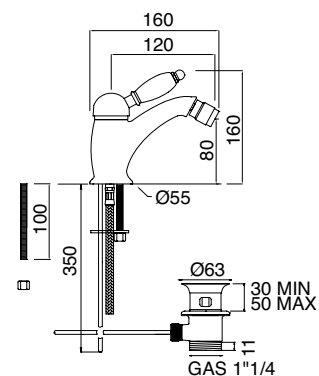

leva bianca *white lever* _palanca blanca

LI2064BCR
LI2064BON
LI2064BBR
LI2064BNI
LI2064BOL
LI2064BNN

leva nera *black lever* _palanca negra

LI2064NCR
LI2064NON
LI2064NBR
LI2064NNI
LI2064NOL
LI2064NNN

leva metallo *metal lever* _palanca metal

LI2064MCR
LI2064MON
LI2064MBR
LI2064MNI
LI2064MOL
LI2064MNN

leva Swarovski *Swarovski lever* _palanca Swarovski

LI2064SCR
LI2064SON
LI2064SBR
LI2064SNI
LI2064SOL
LI2064SNN

leva bianca *white lever* _palanca blanca

LI2066BCR
LI2066BON
LI2066BBR
LI2066BNI
LI2066BOL
LI2066BNN

leva nera *black lever* _palanca negra

LI2066NCR
LI2066NON
LI2066NBR
LI2066NNI
LI2066NOL
LI2066NNN

leva metallo *metal lever* _palanca metal

LI2066MCR
LI2066MON
LI2066MBR
LI2066MNI
LI2066MOL
LI2066MNN

leva Swarovski *Swarovski lever* _palanca Swarovski

LI2066SCR
LI2066SON
LI2066SBR
LI2066SNI
LI2066SOL
LI2066SNN