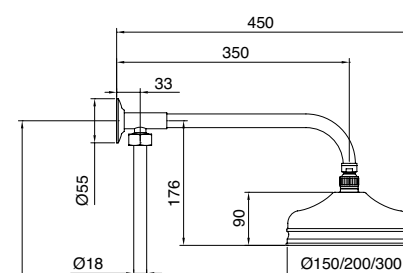

Termostatico doccia da incasso con leva di comando a 2 vie
Recessed shower thermostatic mixer with 2 ways diverter
Mezclador termostático ducha para empotrar con desviador 2 vías

LO4071CR
LO4071ON
LO4071BR
LO4071NI
LO4071OL
LO4071NN

Termostatico doccia da incasso duplex con flessibile, doccetta e gancio, braccio e soffione Ø150mm
Recessed shower thermostatic diverter mixer with hose, handset, shower arm and shower head Ø150mm
Mezclador termostático ducha para empotrar con flexible, ducha y rociador Ø150mm

Ø150
LO4170dx150CR
LO4170dx150ON
LO4170dx150BR
LO4170dx150NI
LO4170dx150OL
LO4170dx150NN

Termostatico doccia da incasso duplex con flessibile, doccetta e gancio, braccio e soffione Ø200mm
Recessed shower thermostatic diverter mixer with hose, handset, shower arm and shower head Ø200mm
Mezclador termostático ducha para empotrar con flexible, ducha y rociador Ø200mm

Ø200
LO4170dx200CR
LO4170dx200ON
LO4170dx200BR
LO4170dx200NI
LO4170dx200OL
LO4170dx200NN

Termostatico doccia da incasso duplex con flessibile, doccetta e gancio, braccio e soffione Ø300mm
Recessed shower thermostatic diverter mixer with hose, handset, shower arm and shower head Ø300mm
Mezclador termostático ducha para empotrar con flexible, ducha y rociador Ø300mm

Ø300
LO4170dx300CR
LO4170dx300ON
LO4170dx300BR
LO4170dx300NI
LO4170dx300OL
LO4170dx300NN

Termostatico doccia esterno duplex con asta saliscendi, doccetta, braccio e soffione Ø150mm
External shower thermostatic mixer with diverter, sliding rail, handset and shower head Ø150mm
Mezclador termostático ducha exterior con desviación, columna ducha, flexible, ducha y rociador Ø150mm

Ø150
LO4171s150CR
LO4171s150ON
LO4171s150BR
LO4171s150NI
LO4171s150OL
LO4171s150NN