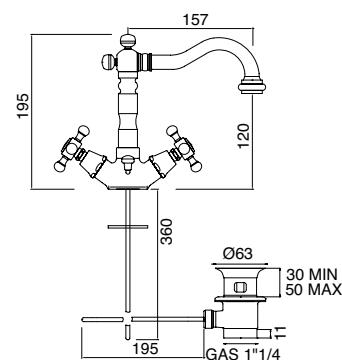

Batteria bidet 3 fori con scarico
3 hole bidet mixer with PUP
Grupo bidé 3 cuerpos con desagüe

LO146cICR
LO146cION
LO146cIBR
LO146cINI
LO146cIOL
LO146cINN