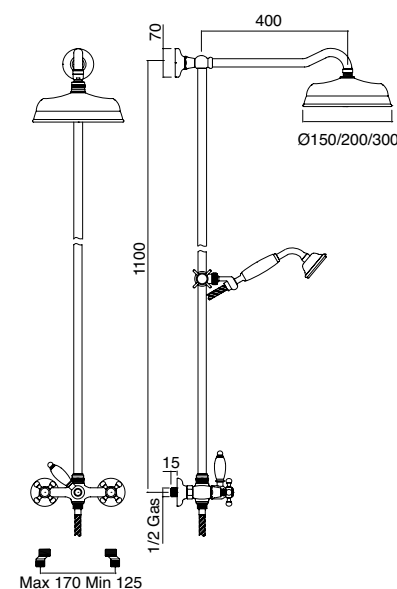

Gruppo vasca esterno con doccetta e flessibile
Wall mounted bath shower mixer complete with hose and handset
Grupo bañera montaje a pared completo de flexible y ducha

LO116CR
LO116ON
LO116BR
LO116NI
LO116OL
LO116NN

Rubinetto da incasso da 1/2"
1/2" stopcock wall mounted tap
1/2" llave de paso para empotrar

LO140CR
LO140ON
LO140BR
LO140NI
LO140OL
LO140NN

Gruppo doccia esterno con doccetta, flessibile e gancio
Wall mounted shower mixer complete with hose and handset
Grupo ducha exterior con flexible y ducha

LO154dxCR
LO154dxON
LO154dxBR
LO154dxNI
LO154dxOL
LO154dxNN

Gruppo doccia esterno duplex con asta saliscendi, flessibile, doccetta, braccio e soffione Ø150mm
Wall mounted shower mixer complete with sliding rail, hose, handset and shower head Ø150mm
Grupo ducha exterior con columna ducha, flexible, ducha y rociador Ø150mm

Ø150
LO154s150dxCR
LO154s150dxON
LO154s150dxBR
LO154s150dxNI
LO154s150dxOL
LO154s150dxNN

Gruppo doccia esterno duplex con asta saliscendi, flessibile, doccetta, braccio e soffione Ø200mm
Wall mounted shower mixer complete with sliding rail, hose, handset and shower head Ø200mm
Grupo ducha exterior con columna ducha, flexible, ducha y rociador Ø200mm

Ø200
LO154s200dxCR
LO154s200dxON
LO154s200dxBR
LO154s200dxNI
LO154s200dxOL
LO154s200dxNN

Gruppo doccia esterno duplex con asta saliscendi, flessibile, doccetta, braccio e soffione Ø300mm
Wall mounted shower mixer complete with sliding rail, hose, handset and shower head Ø300mm
Grupo ducha exterior con columna ducha, flexible, ducha y rociador Ø300mm

Ø300
LO154s300dxCR
LO154s300dxON
LO154s300dxBR
LO154s300dxNI
LO154s300dxOL
LO154s300dxNN