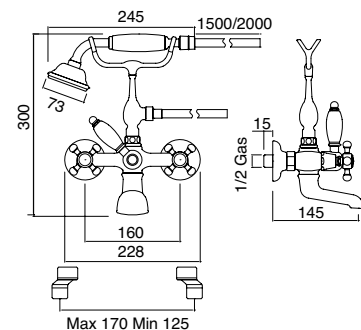

Monoforo bidet con scarico
Monobloc bidet mixer with PUP
 Grifo mezclador bidé 1 cuerpo con desagüe

LO88CR
 LO88ON
 LO88BR
 LO88NI
 LO88OL
 LO88NN

Gruppo vasca esterno con doccetta e flessibile
Wall mounted bath shower mixer complete with hose and handset
 Grupo bañera montaje a pared completo de flexible y ducha

LO116CR
 LO116ON
 LO116BR
 LO116NI
 LO116OL
 LO116NN

Rubinetto da incasso da 1/2"
1/2" stopcock wall mounted tap
 1/2" llave de paso para empotrar

LO140CR
 LO140ON
 LO140BR
 LO140NI
 LO140OL
 LO140NN

Gruppo doccia esterno con doccetta, flessibile e gancio
Wall mounted shower mixer complete with hose and handset
 Grupo ducha exterior con flexible y ducha