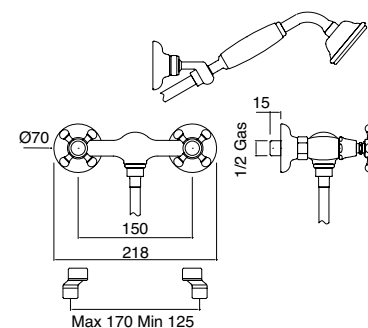

Gruppo doccia esterno duplex con asta saliscendi, flessibile, doccetta, braccio e soffione Ø150mm
Wall mounted shower mixer complete with sliding rail, hose, handset and shower head Ø150mm
Grupo ducha exterior con columna ducha, flexible, ducha y rociador Ø150mm

Ø150
LO154s150dxCR
LO154s150dxON
LO154s150dxBR
LO154s150dxNI
LO154s150dxOL
LO154s150dxNN

Gruppo doccia esterno duplex con asta saliscendi, flessibile, doccetta, braccio e soffione Ø200mm
Wall mounted shower mixer complete with sliding rail, hose, handset and shower head Ø200mm
Grupo ducha exterior con columna ducha, flexible, ducha y rociador Ø200mm

Ø200
LO154s200dxCR
LO154s200dxON
LO154s200dxBR
LO154s200dxNI
LO154s200dxOL
LO154s200dxNN

Gruppo doccia esterno duplex con asta saliscendi, flessibile, doccetta, braccio e soffione Ø300mm
Wall mounted shower mixer complete with sliding rail, hose, handset and shower head Ø300mm
Grupo ducha exterior con columna ducha, flexible, ducha y rociador Ø300mm

Ø300
LO154s300dxCR
LO154s300dxON
LO154s300dxBR
LO154s300dxNI
LO154s300dxOL
LO154s300dxNN