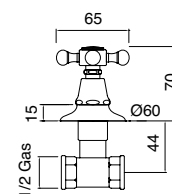

Rubinetto da incasso da 1/2"
1/2" stopcock wall mounted tap
1/2" llave de paso para empotrar

LO140CR
LO140ON
LO140BR
LO140NI
LO140OL
LO140NN

Gruppo doccia esterno con doccetta, flessibile e gancio
Wall mounted shower mixer complete with hose and handset
Grupo ducha exterior con flexible y ducha

LO154dxCR
LO154dxON
LO154dxBR
LO154dxNI
LO154dxOL
LO154dxNN