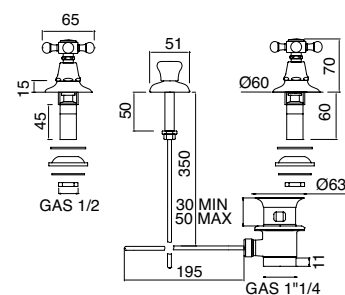

Monoforo bidet con scarico
Monobloc bidet mixer with PUP
Grifo mezclador bidé 1 cuerpo con desagüe

LO88CR
LO88ON
LO88BR
LO88NI
LO88OL
LO88NN