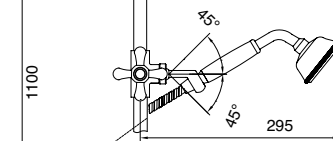

Termostatico doccia esterno duplex con asta saliscendi, doccetta, braccio e soffione Ø200mm
External shower thermostatic mixer with diverter, sliding rail, handset and shower head Ø200mm
Mezclador termostático ducha exterior con desviación, columna ducha, flexible, ducha y rociador Ø200mm

Ø200
LO4171s200CR
LO4171s200ON
LO4171s200BR
LO4171s200NI
LO4171s200OL
LO4171s200NN