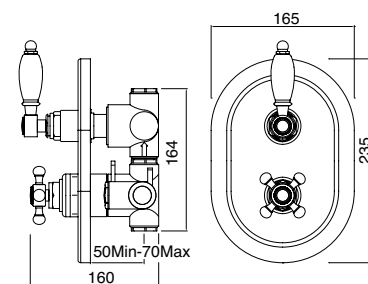

Termostatico doccia da incasso duplex con flessibile, doccetta e gancio, braccio e soffione Ø150mm
Recessed shower thermostatic diverter mixer with hose, handset, shower arm and shower head Ø150mm
Mezclador termostático ducha para empotrar con flexible, ducha y rociador Ø150mm

Ø150
LO4170dx150CR
LO4170dx150ON
LO4170dx150BR
LO4170dx150NI
LO4170dx150OL
LO4170dx150NN