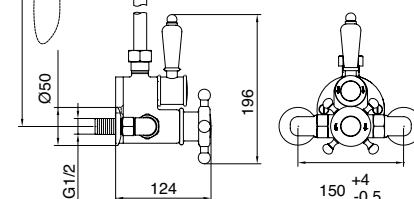

Termostatico doccia esterno duplex con asta saliscendi, doccetta, braccio e soffione Ø300mm
External shower thermostatic mixer with diverter, sliding rail, handset and shower head Ø300mm
Mezclador termostático ducha exterior con desviación, columna ducha, flexible, ducha y rociador Ø300mm

Ø300
LO4171s300CR
LO4171s300ON
LO4171s300BR
LO4171s300NI
LO4171s300OL
LO4171s300NN