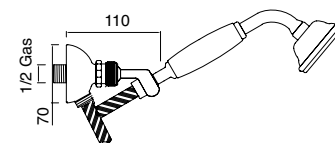

Termostatico doccia da incasso duplex con flessibile, doccetta e gancio, braccio e soffione Ø200mm
Recessed shower thermostatic diverter mixer with hose, handset, shower arm and shower head Ø200mm
Mezclador termostático ducha para empotrar con flexible, ducha y rociador Ø200mm

Ø200
LO4170dx200CR
LO4170dx200ON
LO4170dx200BR
LO4170dx200NI
LO4170dx200OL
LO4170dx200NN