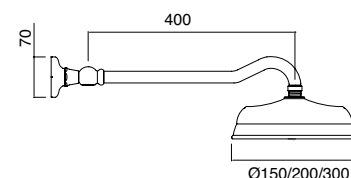

Termostatico doccia da incasso con leva di comando a 2 vie
Recessed shower thermostatic mixer with 2 ways diverter
Mezclador termostático ducha para empotrar con desviador 2 vías

LO4071CR
LO4071ON
LO4071BR
LO4071NI
LO4071OL
LO4071NN

Termostatico doccia da incasso duplex con flessibile, doccetta e gancio, braccio e soffione Ø150mm
Recessed shower thermostatic diverter mixer with hose, handset, shower arm and shower head Ø150mm
Mezclador termostático ducha para empotrar con flexible, ducha y rociador Ø150mm

Ø150
LO4170dx150CR
LO4170dx150ON
LO4170dx150BR
LO4170dx150NI
LO4170dx150OL
LO4170dx150NN

Termostatico doccia da incasso duplex con flessibile, doccetta e gancio, braccio e soffione Ø200mm
Recessed shower thermostatic diverter mixer with hose, handset, shower arm and shower head Ø200mm
Mezclador termostático ducha para empotrar con flexible, ducha y rociador Ø200mm

Ø200
LO4170dx200CR
LO4170dx200ON
LO4170dx200BR
LO4170dx200NI
LO4170dx200OL
LO4170dx200NN

Termostatico doccia da incasso duplex con flessibile, doccetta e gancio, braccio e soffione Ø300mm
Recessed shower thermostatic diverter mixer with hose, handset, shower arm and shower head Ø300mm
Mezclador termostático ducha para empotrar con flexible, ducha y rociador Ø300mm

Ø300
LO4170dx300CR
LO4170dx300ON
LO4170dx300BR
LO4170dx300NI
LO4170dx300OL
LO4170dx300NN

Termostatico doccia esterno duplex con asta saliscendi, doccetta, braccio e soffione Ø150mm
External shower thermostatic mixer with diverter, sliding rail, handset and shower head Ø150mm
Mezclador termostático ducha exterior con desviación, columna ducha, flexible, ducha y rociador Ø150mm

Ø150
LO4171s150CR
LO4171s150ON
LO4171s150BR
LO4171s150NI
LO4171s150OL
LO4171s150NN