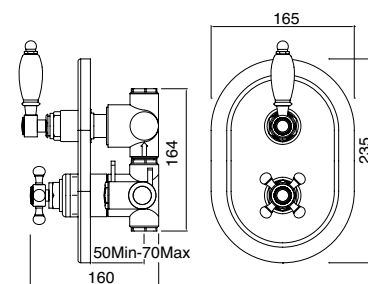

Termostatico doccia da incasso duplex con flessibile, doccetta e gancio, braccio e soffione Ø300mm
Recessed shower thermostatic diverter mixer with hose, handset, shower arm and shower head Ø300mm
Mezclador termostático ducha para empotrar con flexible, ducha y rociador Ø300mm

Ø300
LO4170dx300CR
LO4170dx300ON
LO4170dx300BR
LO4170dx300NI
LO4170dx300OL
LO4170dx300NN

Termostatico doccia esterno duplex con asta saliscendi, doccetta, braccio e soffione Ø150mm
External shower thermostatic mixer with diverter, sliding rail, handset and shower head Ø150mm
Mezclador termostático ducha exterior con desviación, columna ducha, flexible, ducha y rociador Ø150mm

Ø150
LO4171s150CR
LO4171s150ON
LO4171s150BR
LO4171s150NI
LO4171s150OL
LO4171s150NN