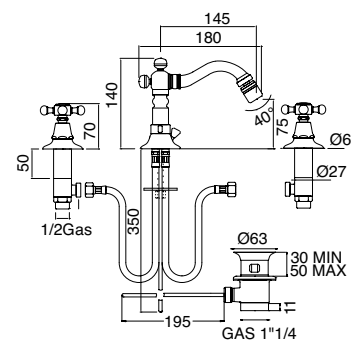

Batteria bidet 3 fori con scarico,
erogazione interna
3 hole bidet mixer with PUP (continental bidet only)
Combinación bidé 3 cuerpos con desagüe, erogación interior

LO151CR
LO151ON
LO151BR
LO151NI
LO151OL
LO151NN