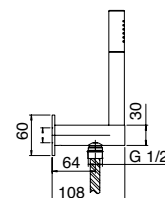

Gruppo doccia da incasso 2 vie con flessibile, doccetta e gancio, braccio e soffione slim Ø140mm
Built in shower set with 2 ways diverter, hose, handset, shower arm and slim shower head Ø140mm
Mezclador emportado ducha 2 vias, flexible, ducha y rociador slim Ø140mm

Ø140
DT254S140DXCR
DT254S140DXON
DT254S140DXBR
DT254S140DXNI
DT254S140DXOL
DT254S140DXNN

Gruppo doccia da incasso 2 vie con flessibile, doccetta e gancio, braccio e soffione slim Ø200mm
Built in shower set with 2 ways diverter, hose, handset, shower arm and slim shower head Ø200mm
Mezclador emportado ducha 2 vias, flexible, ducha y rociador slim Ø200mm

Ø200
DT254S200DXCR
DT254S200DXON
DT254S200DXBR
DT254S200DXNI
DT254S200DXOL
DT254S200DXNN

Gruppo doccia da incasso 2 vie con flessibile, doccetta e gancio, braccio e soffione slim Ø300mm
Built in shower set with 2 ways diverter, hose, handset, shower arm and slim shower head Ø300mm
Mezclador emportado ducha 2 vias, flexible, ducha y rociador slim Ø300mm

Ø300
DT254S300DXCR
DT254S300DXON
DT254S300DXBR
DT254S300DXNI
DT254S300DXOL
DT254S300DXNN

Gruppo vasca/doccia da incasso 3 vie con doccetta stilo, flessibile e gancio duplex, braccio e soffione slim Ø140mm
Built in bath/shower set 3 ways with bath spout, hose, handset, shower arm and slim shower head Ø140mm
Mezclador emportado bañera/ducha 3 vias con boca bañera, flexible, ducha y rociador slim Ø140mm

Ø140
DT216S140DXCR
DT216S140DXON
DT216S140DXBR
DT216S140DXNI
DT216S140DXOL
DT216S140DXNN