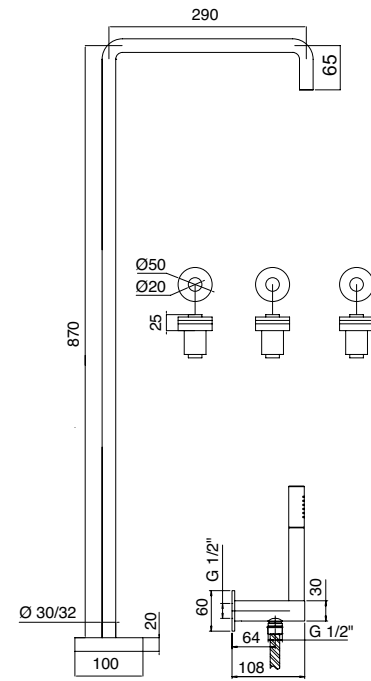

Gruppo vasca termostatico da incasso a 2 vie con bocca di erogazione da pavimento, doccetta slim con flex e gancio
Built in thermostatic bath filler 2 ways with floor spout, hose, handset, shower arm
Mezclador termostático empotado bañera 2 vias con boca suelo, flexible, ducha

DT4270pCR
DT4270pON
DT4270pBR
DT4270pNI
DT4270pOL
DT4270pNN