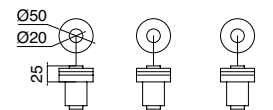

Gruppo doccia da incasso 2 vie con flessibile, doccetta e gancio, braccio e soffione slim Ø140mm
Built in shower set with 2 ways diverter, hose, handset, shower arm and slim shower head Ø140mm
Mezclador emportado ducha 2 vias, flexible, ducha y rociador slim Ø140mm

Ø140
DT254S140DXCR
DT254S140DXON
DT254S140DXBR
DT254S140DXNI
DT254S140DXOL
DT254S140DXNN

Gruppo doccia da incasso 2 vie con flessibile, doccetta e gancio, braccio e soffione slim Ø200mm
Built in shower set with 2 ways diverter, hose, handset, shower arm and slim shower head Ø200mm
Mezclador emportado ducha 2 vias, flexible, ducha y rociador slim Ø200mm

Ø200
DT254S200DXCR
DT254S200DXON
DT254S200DXBR
DT254S200DXNI
DT254S200DXOL
DT254S200DXNN

Gruppo doccia da incasso 2 vie con flessibile, doccetta e gancio, braccio e soffione slim Ø300mm
Built in shower set with 2 ways diverter, hose, handset, shower arm and slim shower head Ø300mm
Mezclador emportado ducha 2 vias, flexible, ducha y rociador slim Ø300mm

Ø300
DT254S300DXCR
DT254S300DXON
DT254S300DXBR
DT254S300DXNI
DT254S300DXOL
DT254S300DXNN

Gruppo vasca/doccia da incasso 3 vie con doccetta stilo, flessibile e gancio duplex, braccio e soffione slim Ø140mm
Built in bath/shower set 3 ways with bath spout, hose, handset, shower arm and slim shower head Ø140mm
Mezclador emportado bañera/ducha 3 vias con boca bañera, flexible, ducha y rociador slim Ø140mm

Ø140
DT216S140DXCR
DT216S140DXON
DT216S140DXBR
DT216S140DXNI
DT216S140DXOL
DT216S140DXNN