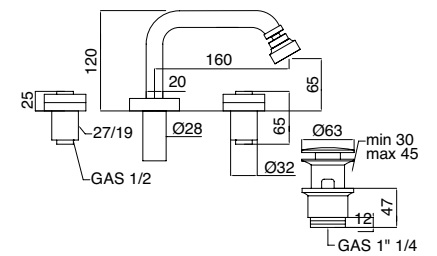

Batteria bidet 3 fori con scarico
3 hole bidet mixer with waste
Grupo bidé 3 cuerpos con desagüe

DT148RBCR
DT148RBON
DT148RBBR
DT148RBNI
DT148RBOL
DT148RBNN