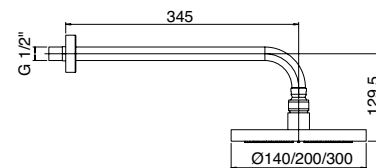

Ø140
 DT254S140DXCR
 DT254S140DXON
 DT254S140DXBR
 DT254S140DXNI
 DT254S140DXOL
 DT254S140DXNN

Gruppo doccia da incasso 2 vie con flessibile, doccetta e gancio, braccio e soffione slim Ø200mm
Built in shower set with 2 ways diverter, hose, handset, shower arm and slim shower head Ø200mm
 Mezclador emportado ducha 2 vias, flexible, ducha y rociador slim Ø200mm