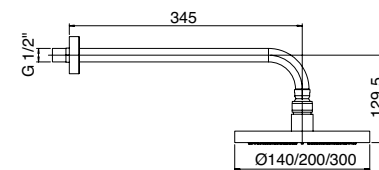

Termostatico doccia da incasso 2 vie con flessibile, doccetta e gancio, braccio e soffione slim Ø140mm
Recessed shower thermostatic diverter mixer with 2 ways diverter, hose, handset, shower arm and slim shower head Ø140mm

Mezclador termostático ducha para empotrar con desviador 2 vias, flexible, ducha y rociador slim Ø140mm

Ø140
DT4270DX140CR
DT4270DX140ON
DT4270DX140BR
DT4270DX140NI
DT4270DX140OL
DT4270DX140NN

Termostatico doccia da incasso 2 vie con flessibile, doccetta e gancio, braccio e soffione slim Ø200mm
Recessed shower thermostatic diverter mixer with 2 ways diverter, hose, handset, shower arm and slim shower head Ø200mm

Mezclador termostático ducha para empotrar con desviador 2 vias, flexible, ducha y rociador slim Ø200mm

Ø200
DT4270DX200CR
DT4270DX200ON
DT4270DX200BR
DT4270DX200NI
DT4270DX200OL
DT4270DX200NN