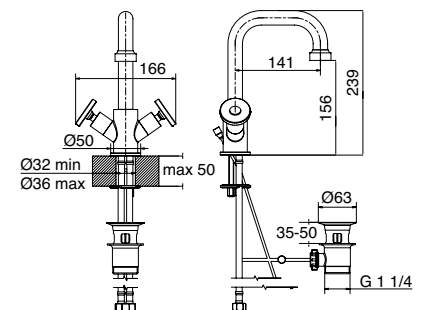

Monoforo lavabo con scarico
Monobloc basin mixer with waste
Grifo mezclador lavabo 1 cuerpo con desagüe

DT75CR
DT75ON
DT75BR
DT75NI
DT75OL
DT75NN