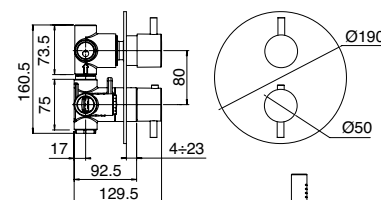

Termostatico doccia da incasso 3 vie con flessibile, doccetta e gancio, braccio e soffione slim Ø300mm
Recessed shower thermostatic diverter mixer with 3 ways diverter, hose, handset, shower arm and slim shower head Ø300mm

Mezclador termostático ducha para empotrar con desviador 3 vias, flexible, ducha y rociador slim Ø300mm

Ø300
DT4370DX300CR
DT4370DX300ON
DT4370DX300BR
DT4370DX300NI
DT4370DX300OL
DT4370DX300NN

Getto da parate per idromassaggio applicabile a DT4370dx in numero da 2 a 6 massimo
Wall mounted jets for body whirlpool combinable with DT4370dx (min.2 max.6)

Chorros de agua mural para hidromasaje aplicable a DT4370dx (minimo 2 - maximo 6 piezas)

AT300CR
AT300ON
AT300BR
AT300NI
AT300OL
AT300NN