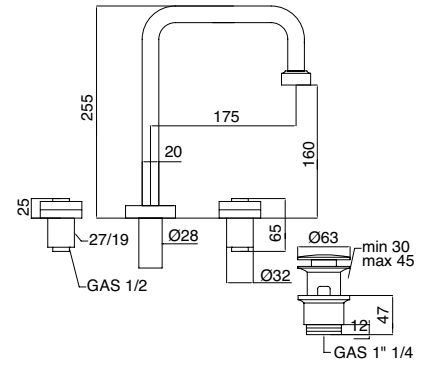

Batteria lavabo 3 fori con scarico
3 hole basin mixer with waste
Grupo lavabo 3 cuerpos con desagüe

DT144CR
DT144ON
DT144BR
DT144NI
DT144OL
DT144NN