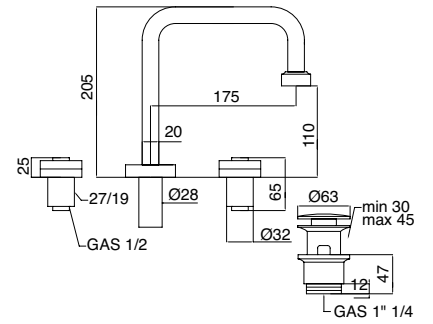

Batteria lavabo 3 fori con scarico
3 hole basin mixer with waste
Grupo lavabo 3 cuerpos con desagüe

DT144RBCR
DT144RBON
DT144RBBR
DT144RBNI
DT144RBOL
DT144RBNN