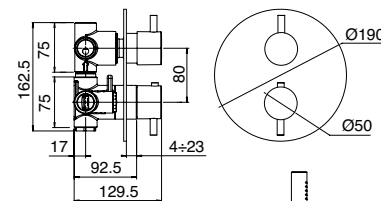

Termostatico doccia da incasso 2 vie con flessibile, doccetta e gancio, braccio e soffione slim Ø300mm
Recessed shower thermostatic diverter mixer with 2 ways diverter, hose, handset, shower arm and slim shower head Ø300mm

Mezclador termostático ducha para empotrar con desviador 2 vias, flexible, ducha y rociador slim Ø300mm

Ø300
DT4270DX300CR
DT4270DX300ON
DT4270DX300BR
DT4270DX300NI
DT4270DX300OL
DT4270DX300NN