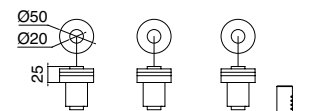

Gruppo vasca da muro a 2 vie con bocca di erogazione, doccetta slim con flex e gancio
Built in bath filler 2 ways with spout, hose, handset, shower arm
Mezclador emportado bañera 2 vias con boca, flexible, ducha

DT216CR
DT216ON
DT216BR
DT216NI
DT216OL
DT216NN