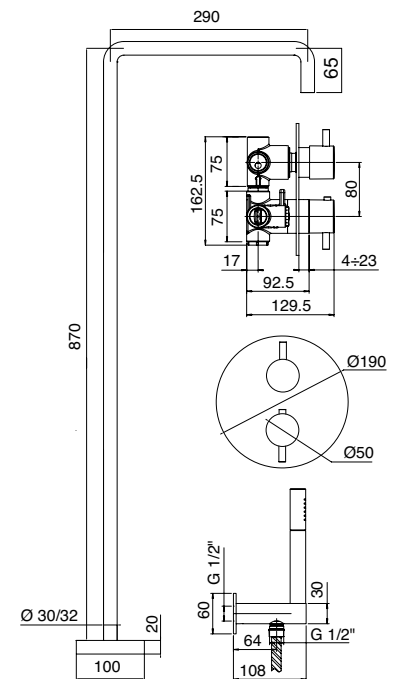

Gruppo vasca da muro a 2 vie con bocca di erogazione da pavimento, doccetta slim con flex e gancio
Built in bath filler 2 ways with floor spout, hose, handset, shower arm
Mezclador empotado bañera 2 vias con boca suelo, flexible, ducha

DT216pCR
DT216pON
DT216pBR
DT216pNI
DT216pOL
DT216pNN

Gruppo vasca termostatico da incasso a 2 vie con bocca di erogazione da pavimento, doccetta slim con flex e gancio
Built in thermostatic bath filler 2 ways with floor spout, hose, handset, shower arm
Mezclador termostático empotado bañera 2 vias con boca suelo, flexible, ducha

DT4270pCR
DT4270pON
DT4270pBR
DT4270pNI
DT4270pOL
DT4270pNN