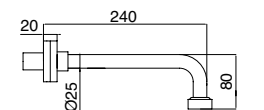

Gruppo vasca/doccia da incasso 3 vie con doccetta stilo, flessibile e gancio duplex, braccio e soffione slim Ø200mm
Built in bath/shower set 3 ways with bath spout, hose, handset, shower arm and slim shower head Ø200mm
Mezclador emportado bañera/ducha 3 vias con boca bañera, flexible, ducha y rociador slim Ø200mm

Ø200
DT216S200DXCR
DT216S200DXON
DT216S200DXBR
DT216S200DXNI
DT216S200DXOL
DT216S200DXNN

Gruppo vasca/doccia da incasso 3 vie con doccetta stilo, flessibile e gancio duplex, braccio e soffione slim Ø300mm
Built in bath/shower set 3 ways with bath spout, hose, handset, shower arm and slim shower head Ø300mm
Mezclador emportado bañera/ducha 3 vias con boca bañera, flexible, ducha y rociador slim Ø300mm

Ø300
DT216S300DXCR
DT216S300DXON
DT254S300DXBR
DT254S300DXNI
DT254S300DXOL
DT254S300DXNN