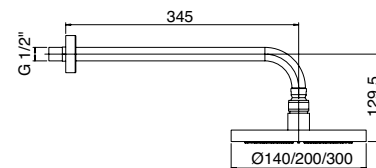

Gruppo doccia da incasso 2 vie con flessibile, doccetta e gancio, braccio e soffione slim Ø140mm
Built in shower set with 2 ways diverter, hose, handset, shower arm and slim shower head Ø140mm
Mezclador emportado ducha 2 vias, flexible, ducha y rociador slim Ø140mm

Ø140
DT254S140DXCR
DT254S140DXON
DT254S140DXBR
DT254S140DXNI
DT254S140DXOL
DT254S140DXNN

Gruppo doccia da incasso 2 vie con flessibile, doccetta e gancio, braccio e soffione slim Ø200mm
Built in shower set with 2 ways diverter, hose, handset, shower arm and slim shower head Ø200mm
Mezclador emportado ducha 2 vias, flexible, ducha y rociador slim Ø200mm

Ø200
DT254S200DXCR
DT254S200DXON
DT254S200DXBR
DT254S200DXNI
DT254S200DXOL
DT254S200DXNN

Gruppo doccia da incasso 2 vie con flessibile, doccetta e gancio, braccio e soffione slim Ø300mm
Built in shower set with 2 ways diverter, hose, handset, shower arm and slim shower head Ø300mm
Mezclador emportado ducha 2 vias, flexible, ducha y rociador slim Ø300mm

Ø300
DT254S300DXCR
DT254S300DXON
DT254S300DXBR
DT254S300DXNI
DT254S300DXOL
DT254S300DXNN

Gruppo vasca/doccia da incasso 3 vie con doccetta stilo, flessibile e gancio duplex, braccio e soffione slim Ø140mm
Built in bath/shower set 3 ways with bath spout, hose, handset, shower arm and slim shower head Ø140mm
Mezclador emportado bañera/ducha 3 vias con boca bañera, flexible, ducha y rociador slim Ø140mm

Ø140
DT216S140DXCR
DT216S140DXON
DT216S140DXBR
DT216S140DXNI
DT216S140DXOL
DT216S140DXNN