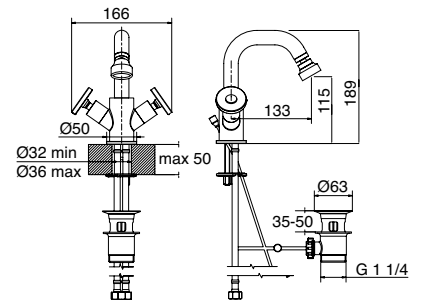

Monoforo bidet con scarico
Monobloc bidet mixer with waste
Grifo mezclador bidé 1 cuerpo con desagüe

DT76CR
DT76ON
DT76BR
DT76NI
DT76OL
DT76NN