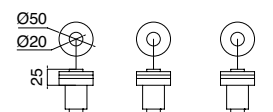

Gruppo doccia da incasso 2 vie con flessibile, doccetta e gancio, braccio e soffione slim Ø140mm
Built in shower set with 2 ways diverter, hose, handset, shower arm and slim shower head Ø140mm
Mezclador emportado ducha 2 vias, flexible, ducha y rociador slim Ø140mm

Ø140
DT254S140DXCR
DT254S140DXON
DT254S140DXBR
DT254S140DXNI
DT254S140DXOL
DT254S140DXNN

Gruppo doccia da incasso 2 vie con flessibile, doccetta e gancio, braccio e soffione slim Ø200mm
Built in shower set with 2 ways diverter, hose, handset, shower arm and slim shower head Ø200mm
Mezclador emportado ducha 2 vias, flexible, ducha y rociador slim Ø200mm

Ø200
DT254S200DXCR
DT254S200DXON
DT254S200DXBR
DT254S200DXNI
DT254S200DXOL
DT254S200DXNN

Gruppo doccia da incasso 2 vie con flessibile, doccetta e gancio, braccio e soffione slim Ø300mm
Built in shower set with 2 ways diverter, hose, handset, shower arm and slim shower head Ø300mm
Mezclador emportado ducha 2 vias, flexible, ducha y rociador slim Ø300mm

Ø300
DT254S300DXCR
DT254S300DXON
DT254S300DXBR
DT254S300DXNI
DT254S300DXOL
DT254S300DXNN

Gruppo vasca/doccia da incasso 3 vie con doccetta stilo, flessibile e gancio duplex, braccio e soffione slim Ø140mm
Built in bath/shower set 3 ways with bath spout, hose, handset, shower arm and slim shower head Ø140mm
Mezclador emportado bañera/ducha 3 vias con boca bañera, flexible, ducha y rociador slim Ø140mm

Ø140
DT216S140DXCR
DT216S140DXON
DT216S140DXBR
DT216S140DXNI
DT216S140DXOL
DT216S140DXNN