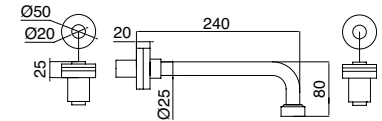

Batteria bidet 3 fori con scarico
3 hole bidet mixer with waste
Grupo bidé 3 cuerpos con desagüe

DT148CR
DT148ON
DT148BR
DT148NI
DT148OL
DT148NN