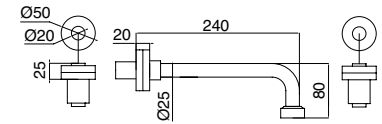

Batteria lavello/lavabo da parete
Wall mounted 3 hole basin/sink mixer with independent waste
Grupo lavabo 3 cuerpos para empotrar con desagüe

DT142pRBCR
DT142pRBON
DT142pRBBR
DT142pRBNI
DT142pRBOL
DT142pRBNN