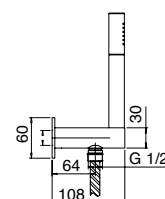

Chorros de agua mural para hidromasaje aplicable a DT4370dx (minimo 2 - maximo 6 piezas)

AT300CR
 AT300ON
 AT300BR
 AT300NI
 AT300OL
 AT300NN

Gruppo doccia da incasso 2 vie con flessibile, doccetta e gancio, braccio e soffione slim Ø140mm
Built in shower set with 2 ways diverter, hose, handset, shower arm and slim shower head Ø140mm
 Mezclador emportado ducha 2 vias, flexible, ducha y rociador slim Ø140mm

Ø140
 DT254S140DXCR
 DT254S140DXON
 DT254S140DXBR
 DT254S140DXNI
 DT254S140DXOL
 DT254S140DXNN

Gruppo doccia da incasso 2 vie con flessibile, doccetta e gancio, braccio e soffione slim Ø200mm
Built in shower set with 2 ways diverter, hose, handset, shower arm and slim shower head Ø200mm
 Mezclador emportado ducha 2 vias, flexible, ducha y rociador slim Ø200mm