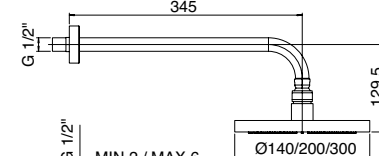

Termostatico doccia da incasso 3 vie con flessibile, doccetta e gancio, braccio e soffione slim Ø140mm
Recessed shower thermostatic diverter mixer with 3 ways diverter, hose, handset, shower arm and slim shower head Ø140mm

Mezclador termostático ducha para empotrar con desviador 3 vias, flexible, ducha y rociador slim Ø140mm

Ø140
DT4370DX140CR
DT4370DX140ON
DT4270DX140BR
DT4270DX140NI
DT4370DX140OL
DT4370DX140NN

Termostatico doccia da incasso 3 vie con flessibile, doccetta e gancio, braccio e soffione slim Ø200mm
Recessed shower thermostatic diverter mixer with 3 ways diverter, hose, handset, shower arm and slim shower head Ø200mm

Mezclador termostático ducha para empotrar con desviador 3 vias, flexible, ducha y rociador slim Ø200mm

Ø200
DT4370DX200CR
DT4370DX200ON
DT4370DX200BR
DT4370DX200NI
DT4370DX200OL
DT4370DX200NN