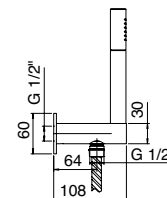

Termostatico doccia da incasso 2 vie con flessibile, doccetta e gancio, braccio e soffione slim Ø300mm
Recessed shower thermostatic diverter mixer with 2 ways diverter, hose, handset, shower arm and slim shower head Ø300mm

Mezclador termostático ducha para empotrar con desviador 2 vias, flexible, ducha y rociador slim Ø300mm

Ø300
DT4270DX300CR
DT4270DX300ON
DT4270DX300BR
DT4270DX300NI
DT4270DX300OL
DT4270DX300NN