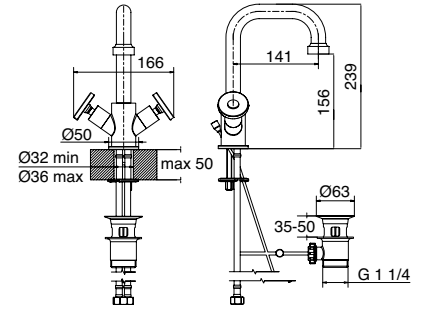

Monoforo lavabo con scarico
Monobloc basin mixer with waste
Grifo mezclador lavabo 1 cuerpo con desagüe

DT75RBCR
DT75RBON
DT75RBBR
DT75RBNI
DT75RBOL
DT75RBNN

Batteria lavello/lavabo da parete
Wall mounted 3 hole basin/sink mixer with independent waste
Grupo lavabo 3 cuerpos para empotrar con desagüe

DT142pCR
DT142pON
DT142pBR
DT142pNI
DT142pOL
DT142pNN