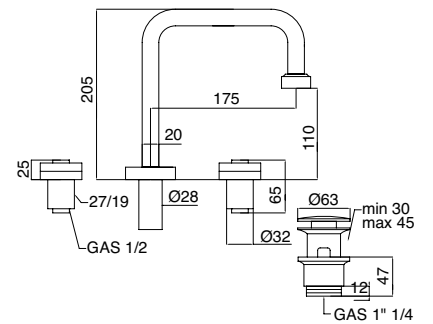

Batteria lavabo 3 fori bocca alta con scarico
3 hole basin mixer with high spout and waste
Grupo lavabo 3 cuerpos con desagüe y boca de erogación alta.

DT143CR
DT143ON
DT143BR
DT143NI
DT143OL
DT143NN

Batteria lavabo 3 fori bocca alta con scarico
3 hole basin mixer with high spout and waste
Grupo lavabo 3 cuerpos con desagüe y boca de erogación alta.

DT143RBCR
DT143RBON
DT143RBBR
DT143RBNI
DT143RBOL
DT143RBNN

Batteria lavabo 3 fori con scarico
3 hole basin mixer with waste
Grupo lavabo 3 cuerpos con desagüe

DT144CR
DT144ON
DT144BR
DT144NI
DT144OL
DT144NN

Batteria lavabo 3 fori con scarico
3 hole basin mixer with waste
Grupo lavabo 3 cuerpos con desagüe

DT144RBCR
DT144RBON
DT144RBBR
DT144RBNI
DT144RBOL
DT144RBNN

Monoforo lavabo con scarico
Monobloc basin mixer with waste
Grifo mezclador lavabo 1 cuerpo con desagüe

DT75CR
DT75ON
DT75BR
DT75NI
DT75OL
DT75NN