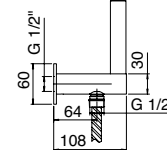

Termostatico doccia da incasso 3 vie con flessibile, doccetta e gancio, braccio e soffione slim Ø300mm
Recessed shower thermostatic diverter mixer with 3 ways diverter, hose, handset, shower arm and slim shower head Ø300mm

Mezclador termostático ducha para empotrar con desviador 3 vias, flexible, ducha y rociador slim Ø300mm

Ø300
DT4370DX300CR
DT4370DX300ON
DT4370DX300BR
DT4370DX300NI
DT4370DX300OL
DT4370DX300NN