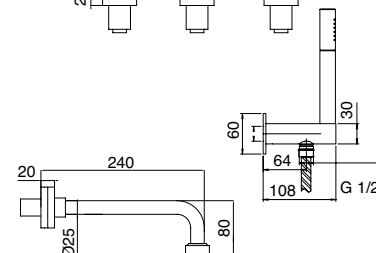

Gruppo vasca/doccia da incasso 3 vie con doccetta stilo, flessibile e gancio duplex, braccio e soffione slim Ø200mm
Built in bath/shower set 3 ways with bath spout, hose, handset, shower arm and slim shower head Ø200mm
Mezclador emportado bañera/ducha 3 vias con boca bañera, flexible, ducha y rociador slim Ø200mm

Ø200
DT216S200DXCR
DT216S200DXON
DT216S200DXBR
DT216S200DXNI
DT216S200DXOL
DT216S200DXNN

Gruppo vasca/doccia da incasso 3 vie con doccetta stilo, flessibile e gancio duplex, braccio e soffione slim Ø300mm
Built in bath/shower set 3 ways with bath spout, hose, handset, shower arm and slim shower head Ø300mm
Mezclador emportado bañera/ducha 3 vias con boca bañera, flexible, ducha y rociador slim Ø300mm

Ø300
DT216S300DXCR
DT216S300DXON
DT254S300DXBR
DT254S300DXNI
DT254S300DXOL
DT254S300DXNN

Gruppo vasca da muro a 2 vie con bocca di erogazione, doccetta slim con flex e gancio
Built in bath filler 2 ways with spout, hose, handset, shower arm
Mezclador emportado bañera 2 vias con boca, flexible, ducha

DT216CR
DT216ON
DT216BR
DT216NI
DT216OL
DT216NN