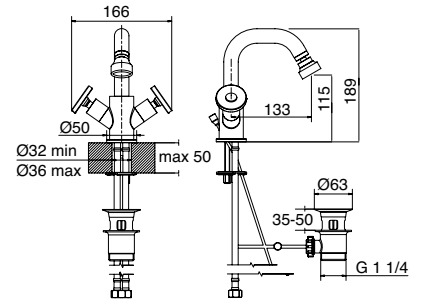

Monoforo bidet con scarico
Monobloc bidet mixer with waste
Grifo mezclador bidé 1 cuerpo con desagüe

DT76RBCR
DT76RBON
DT76RBBR
DT76RBNI
DT76RBOL
DT76RBNN