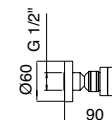

Getto da parate per idromassaggio applicabile a DT4370dx in numero da 2 a 6 massimo
Wall mounted jets for body whirlpool combinable with DT4370dx (min.2 max.6)

Chorros de agua mural para hidromasaje aplicable a DT4370dx (minimo 2 - maximo 6 piezas)

AT300CR
AT300ON
AT300BR
AT300NI
AT300OL
AT300NN