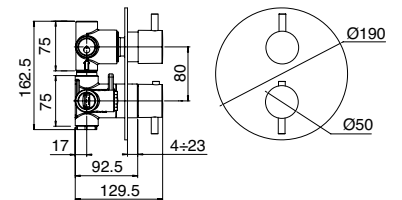

Termostatico doccia da incasso
 con leva di comando a 2 vie
Recessed shower thermostatic mixer with 2 ways diverter
 Mezclador termostático ducha para empotrar con desviador 2 vías

DT4270CR
 DT4270ON
 DT4270BR
 DT4270NI
 DT4270OL
 DT4270NN