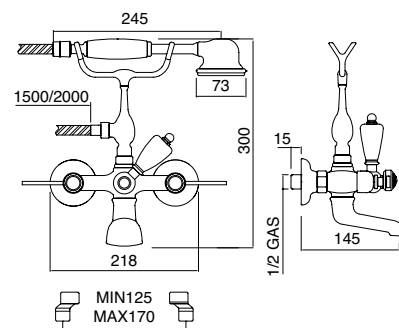

Gruppo vasca esterno con doccetta e flessibile
Wall mounted bath shower mixer complete with hose and handset
Grupo bañera montaje a pared completo de flexible y ducha

PI116LCR
PI116LON
PI116LBR
PI116LNI
PI116LOL
PI116LNN