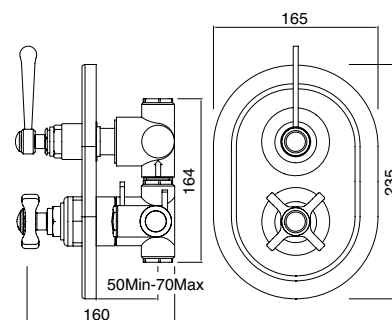

Termostatico doccia da incasso con leva di comando a 2 vie
Recessed shower thermostatic mixer with 2 ways diverter
Mezclador termostático ducha para empotrar con desviador 2 vias

PI4071CR
PI4071ON
PI4071BR
PI4071NI
PI4071OL
PI4071NN