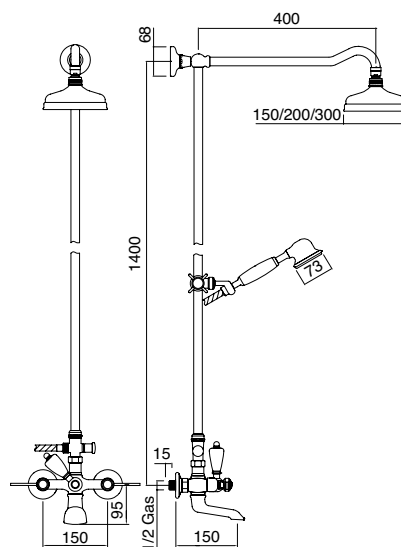

Gruppo vasca-doccia esterno duplex con asta saliscendi, flessibile, doccetta, braccio e soffione Ø150mm
Wall mounted bath-shower mixer complete with sliding rail, hose, handset and shower head Ø150mm with bathtub spout
Grupo ducha y bañera exterior con columna ducha, flexible, ducha, rociador Ø150mm y boca de erogación

Gruppo vasca-doccia esterno duplex con asta saliscendi, flessibile, doccetta, braccio e soffione Ø200mm
Wall mounted bath-shower mixer complete with sliding rail, hose, handset and shower head Ø200mm with bathtub spout
Grupo ducha y bañera exterior con columna ducha, flexible, ducha, rociador Ø200mm y boca de erogación

Gruppo vasca-doccia esterno duplex con asta saliscendi, flessibile, doccetta, braccio e soffione Ø300mm
Wall mounted bath-shower mixer complete with sliding rail, hose, handset and shower head Ø300mm with bathtub spout
Grupo ducha y bañera exterior con columna ducha, flexible, ducha, rociador Ø300mm y boca de erogación

Ø150
PI116s150dxCR
PI116s150dxON
PI116s150dxBR
PI116s150dxNI
PI116s150dxOL
PI116s150dxNN

Ø200
PI116s200dxCR
PI116s200dxON
PI116s200dxBR
PI116s200dxNI
PI116s200dxOL
PI116s200dxNN

Ø300
PI116s300dxCR
PI116s300dxON
PI116s300dxBR
PI116s300dxNI
PI116s300dxOL
PI116s300dxNN

Gruppo vasca-doccia esterno duplex con asta saliscendi, flessibile, doccetta, braccio e soffione Ø150mm
Wall mounted bath-shower mixer complete with sliding rail, hose, handset and shower head Ø150mm with bathtub spout
Grupo ducha y bañera exterior con columna ducha, flexible, ducha, rociador Ø150mm y boca de erogación