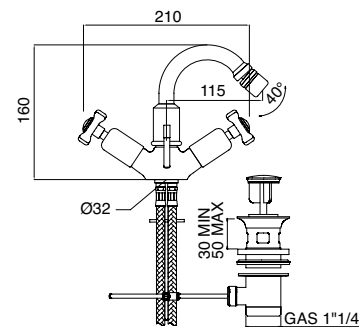

Monoforo bidet con scarico
Monobloc bidet mixer with PUW
Grifo mezclador bidé 1 cuerpo con desagüe

PI85bLCR
PI85bLON
PI85bLBR
PI85bLNI
PI85bLOL
PI85bLNN