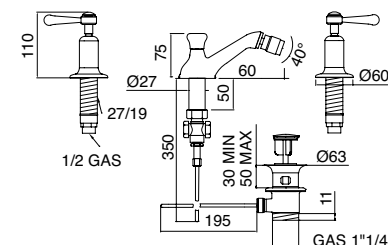

PI146LCR  
 PI146LON  
 PI146LBR  
 PI146LNI  
 PI146LOL  
 PI146LNN

Batteria bidet 3 fori con scarico,  
 erogazione interna  
*3 hole bidet mixer with PUW*  
 (continental bidet only)  
 Combinación bidé 3 cuerpos con  
 desagüe, erogación interior