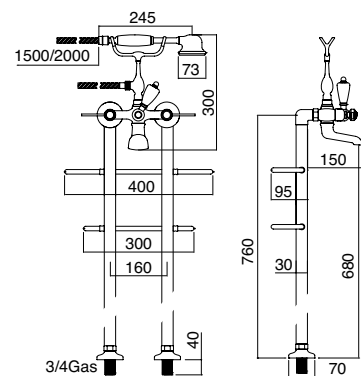

Gruppo vasca da pavimento
con portasciugamani, doccetta e flessibile
*Free standing bath shower mixer complete
with hose, handset and two towel rails*
Grupo bañera con columnas de suelo
completo de flexible, ducha y toalleros

PI116pLCR
PI116pLON
PI116pLBR
PI116pLNI
PI116pLOL
PI116pLNN