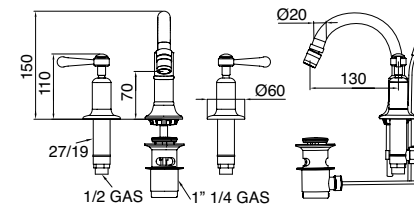

PI148LCR
PI148LON
PI148LBR
PI148LNI
PI148LOL
PI148LNN