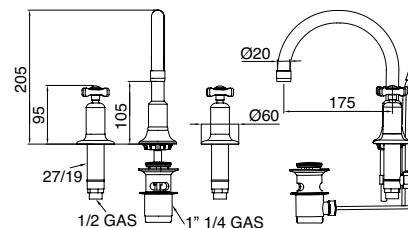

Batteria lavabo 3 fori con scarico
3 hole basin mixer with PUW
Grupo lavabo 3 cuerpos con desagüe

PI144CR
PI144ON
PI144BR
PI144NI
PI144OL
PI144NN

Batteria lavabo 3 fori con scarico
3 hole basin mixer with PUW
Grupo lavabo 3 cuerpos con desagüe

PI144LCR
PI144LON
PI144LBR
PI144LNI
PI144LOL
PI144LNN