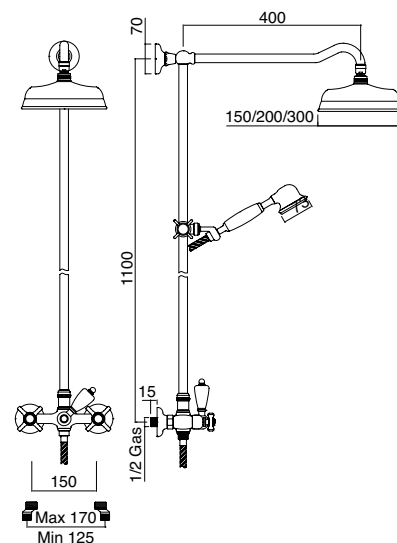

Gruppo doccia esterno duplex con asta saliscendi, flessibile, doccetta, braccio e soffione Ø150mm
Wall mounted shower mixer complete with sliding rail, hose, handset and shower head Ø150mm
Grupo ducha exterior con columna ducha, flexible, ducha y rociador Ø150mm

Gruppo doccia esterno duplex con asta saliscendi, flessibile, doccetta, braccio e soffione Ø200mm
Wall mounted shower mixer complete with sliding rail, hose, handset and shower head Ø200mm
Grupo ducha exterior con columna ducha, flexible, ducha y rociador Ø200mm

Gruppo doccia esterno duplex con asta saliscendi, flessibile, doccetta, braccio e soffione Ø300mm
Wall mounted shower mixer complete with sliding rail, hose, handset and shower head Ø300mm
Grupo ducha exterior con columna ducha, flexible, ducha y rociador Ø300mm

Ø150
PI154s150dxCR
PI154s150dxON
PI154s150dxBR
PI154s150dxNI
PI154s150dxOL
PI154s150dxNN

Ø200
PI154s200dxCR
PI154s200dxON
PI154s200dxBR
PI154s200dxNI
PI154s200dxOL
PI154s200dxNN

Ø300
PI154s300dxCR
PI154s300dxON
PI154s300dxBR
PI154s300dxNI
PI154s300dxOL
PI154s300dxNN