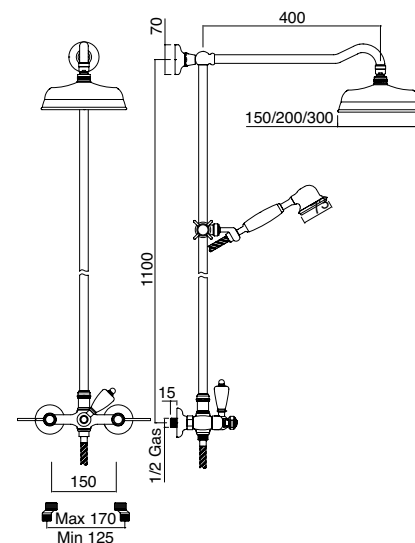

Gruppo doccia esterno duplex con asta saliscendi, flessibile, doccetta, braccio e soffione Ø150mm
Wall mounted shower mixer complete with sliding rail, hose, handset and shower head Ø150mm
Grupo ducha exterior con columna ducha, flexible, ducha y rociador Ø150mm

Gruppo doccia esterno duplex con asta saliscendi, flessibile, doccetta, braccio e soffione Ø200mm
Wall mounted shower mixer complete with sliding rail, hose, handset and shower head Ø200mm
Grupo ducha exterior con columna ducha, flexible, ducha y rociador Ø200mm

Gruppo doccia esterno duplex con asta saliscendi, flessibile, doccetta, braccio e soffione Ø300mm
Wall mounted shower mixer complete with sliding rail, hose, handset and shower head Ø300mm
Grupo ducha exterior con columna ducha, flexible, ducha y rociador Ø300mm

Ø150
PI154s150dxLCR
PI154s150dxLON
PI154s150dxLBR
PI154s150dxLNI
PI154s150dxLOL
PI154s150dxLNN

Ø200
PI154s200dxLCR
PI154s200dxLON
PI154s200dxLBR
PI154s200dxLNI
PI154s200dxLOL
PI154s200dxLNN

Ø300
PI154s300dxLCR
PI154s300dxLON
PI154s300dxLBR
PI154s300dxLNI
PI154s300dxLOL
PI154s300dxLNN