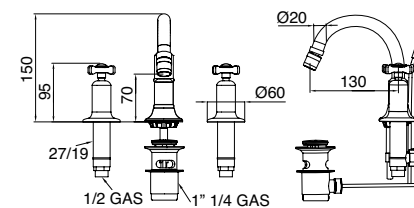

PI148CR
PI148ON
PI148BR
PI148NI
PI148OL
PI148NN