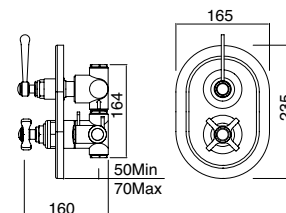

Termostatico doccia da incasso duplex con flessibile, doccetta e gancio, braccio e soffione Ø300mm
Recessed shower thermostatic diverter mixer with hose, handset, shower arm and shower head Ø300mm
Mezclador termostático ducha para empotrar con flexible, ducha y rociador Ø300mm

Ø300
PI4170dx300CR
PI4170dx300ON
PI4170dx300BR
PI4170dx300NI
PI4170dx300OL
PI4170dx300NN