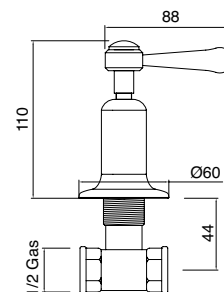

Rubinetto da incasso da 1/2"
1/2" stopcock wall mounted tap
1/2" llave de paso para empotrar

PI140LCR
PI140LON
PI140LBR
PI140LNI
PI140LOL
PI140LNN