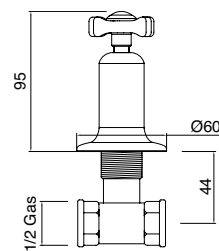

Rubinetto da incasso da 1/2"
1/2" stopcock wall mounted tap
1/2" llave de paso para empotrar

PI140CR
PI140ON
PI140BR
PI140NI
PI140OL
PI140NN