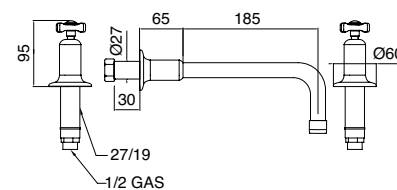

PI142pCR
PI142pON
PI142pBR
PI142pNI
PI142pOL
PI142pNN