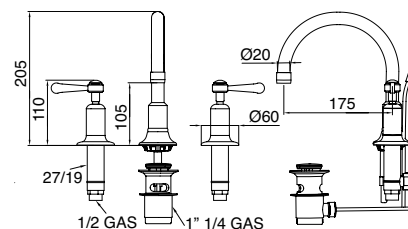

Batteria lavabo 3 fori bocca alta con scarico
3 hole basin mixer with high spout and PUW
Grupo lavabo 3 cuerpos con desagüe y boca de erogación alta.

PI143CR
PI143ON
PI143BR
PI143NI
PI143OL
PI143NN

Batteria lavabo 3 fori bocca alta con scarico
3 hole basin mixer with high spout and PUW
Grupo lavabo 3 cuerpos con desagüe y boca de erogación alta.

PI143LCR
PI143LON
PI143LBR
PI143LNI
PI143LOL
PI143LNN

Batteria lavabo 3 fori con scarico
3 hole basin mixer with PUW
Grupo lavabo 3 cuerpos con desagüe

PI144CR
PI144ON
PI144BR
PI144NI
PI144OL
PI144NN

Batteria lavabo 3 fori con scarico
3 hole basin mixer with PUW
Grupo lavabo 3 cuerpos con desagüe

PI144LCR
PI144LON
PI144LBR
PI144LNI
PI144LOL
PI144LNN

Batteria lavabo 3 fori con scarico
3 hole basin mixer with PUW
Grupo lavabo 3 cuerpos con desagüe

PI142maCR
PI142maON
PI142maBR
PI142maNI
PI142maOL
PI142maNN