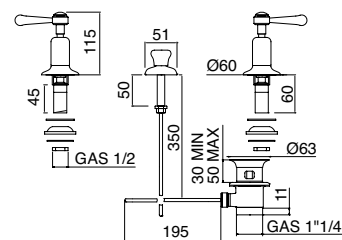

Monoforo bidet con scarico
Monobloc bidet mixer with PUW
Grifo mezclador bidé 1 cuerpo con desagüe

PI85bCR
PI85bON
PI85bBR
PI85bNI
PI85bOL
PI85bNN