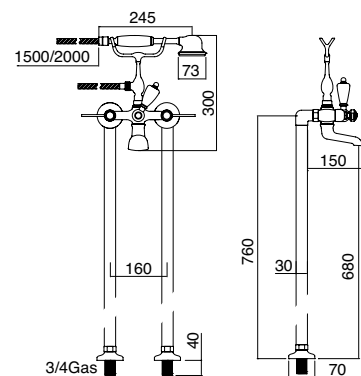

Gruppo vasca da pavimento
con doccetta e flessibile
*Free standing bath shower mixer
complete with hose and handset*
Grupo bañera con columnas de suelo
completo de flexible y ducha

PI116cLCR
PI116cLON
PI116cLBR
PI116cLNI
PI116cLOL
PI116cLNN