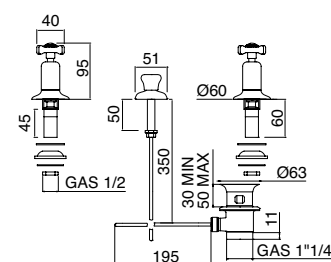

Batteria bidet 3 fori con scarico,
erogazione interna
3 hole bidet mixer with PUW
(continental bidet only)
Combinación bidé 3 cuerpos con
desagüe, erogación interior

PI151CR
PI151ON
PI151BR
PI151NI
PI151OL
PI151NN