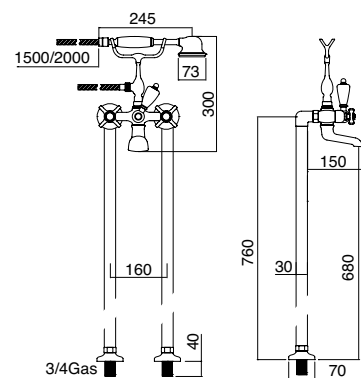

Gruppo vasca da pavimento
con doccetta e flessibile
*Free standing bath shower mixer
complete with hose and handset*
Grupo bañera con columnas de suelo
completo de flexible y ducha

PI116cCR
PI116cON
PI116cBR
PI116cNI
PI116cOL
PI116cNN