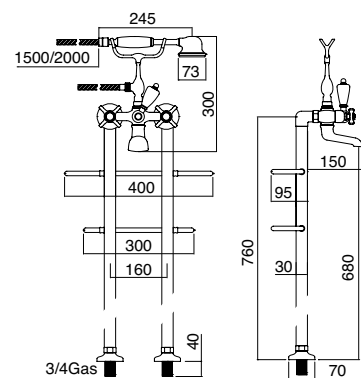

Gruppo vasca da pavimento
con portasciugamani, doccetta e flessibile
*Free standing bath shower mixer complete
with hose, handset and two towel rails*
Grupo bañera con columnas de suelo
completo de flexible, ducha y toalleros

PI116pCR
PI116pON
PI116pBR
PI116pNI
PI116pOL
PI116pNN