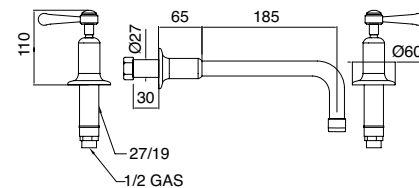

PI142pLCR
PI142pLON
PI142pLBR
PI142pLNI
PI142pLOL
PI142pLNN