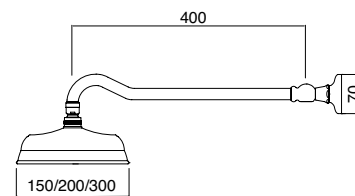

Termostatico doccia da incasso duplex con flessibile, doccetta e gancio, braccio e soffione Ø200mm
Recessed shower thermostatic diverter mixer with hose, handset, shower arm and shower head Ø200mm
Mezclador termostático ducha para empotrar con flexible, ducha y rociador Ø200mm

Ø200
PI4170dx200CR
PI4170dx200ON
PI4170dx200BR
PI4170dx200NI
PI4170dx200OL
PI4170dx200NN