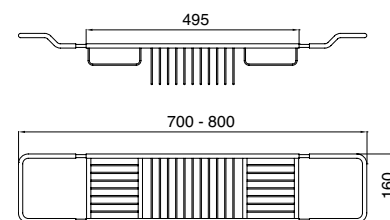

PROUDLY HANDMADE IN ITALY
SINCE 1910

Griglia vasca (no ott.lucido)
Bath rack
 Porta objetos para bañera

SB118CR
 SB118BR
 SB118NI
 SB118OL
 SB118NN

Griglia vasca con cerámica
Bath rack with ceramics supports
 Porta objetos para bañera
 con soportes ceramicos