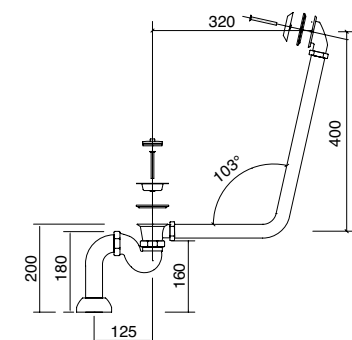

SB118CR
SB118BR
SB118NI
SB118OL
SB118NN

SB118ACR
SB118ABR
SB118ANI
SB118AOL
SB118ANN

SB330CR
SB330BR
SB330NI
SB330OL
SB330NN

Colonna scarico vasca a vista
con troppo pieno e catenella
*Exposed bath waste & overflow
complete with solid brass plug & chain*
Columna de desagüe exterior
completa de valvula

AT80/ECR
AT80/EON
AT80/EBR
AT80/ENI
AT80/EOL
AT80/ENN

AT80/ESCR
AT80/ESON
AT80/ESBR
AT80/ESNI
AT80/ESOL
AT80/ESNN