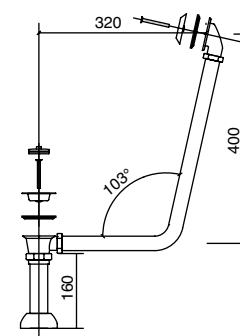

Colonna scarico vasca a vista con sifone
ad 'S', troppo pieno e catenella
*Exposed bath waste & overflow complete with
solid brass plug & chain with classic 'S' trap*
Columna de desagüe exterior completa
de valvula y sifón en 'S'

AT80/ESCR
AT80/ESON
AT80/ESBR
AT80/ESNI
AT80/ESOL
AT80/ESNN