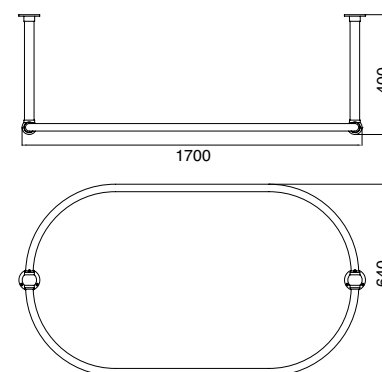

Kit di 12 ganci tenda per anello tenda
Bath curtain hooks set (12 pieces)
Set de 12 anillos para cortina de ducha

SB004CR
SB004ON
SB004BR
SB004NI
SB004OL
SB004NN