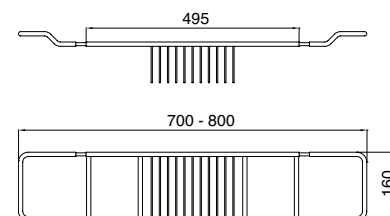

Leggio per griglia vasca Art. SB118
*Reading desk complementary
to Sbordoni bath rack Art. SB118*
Atril complementar a porta objetos
para bañera Sbordoni Art. SB118

SB330CR
SB330BR
SB330NI
SB330OL
SB330NN