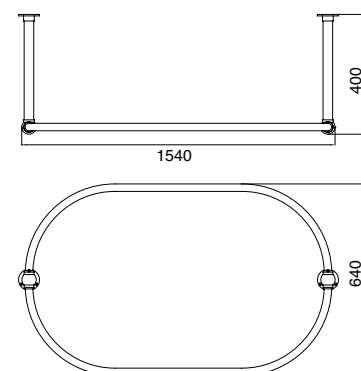

AT80/ESCR
 AT80/ESON
 AT80/ESBR
 AT80/ESNI
 AT80/ESOL
 AT80/ESNN

Anello tenda vasca 110x64xH40cm
Bath curtain rail 110x64xH40cm
 Anillo cortinas para bañera 110x64xH40cm

AN119CR
 AN119ON
 AN119BR
 AN119NI
 AN119OL
 AN119NN

Anello tenda vasca 154x64xH40cm
Bath curtain rail 154x64xH40cm
 Anillo cortinas para bañera 154x64xH40cm

AN120CR
 AN120ON
 AN120BR
 AN120NI
 AN120OL
 AN120NN

Anello tenda vasca 170x64xH40cm
Bath curtain rail 170x64xH40cm
 Anillo cortinas para bañera 170x64xH40cm