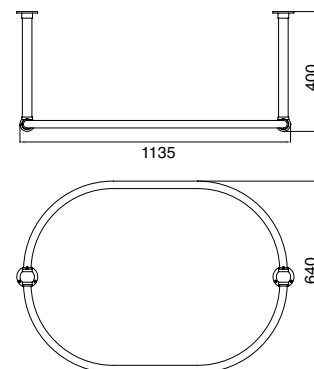

Anello tenda vasca 154x64xH40cm
Bath curtain rail 154x64xH40cm
 Anillo cortinas para bañera 154x64xH40cm

AN120CR
 AN120ON
 AN120BR
 AN120NI
 AN120OL
 AN120NN

Anello tenda vasca 170x64xH40cm
Bath curtain rail 170x64xH40cm
 Anillo cortinas para bañera 170x64xH40cm