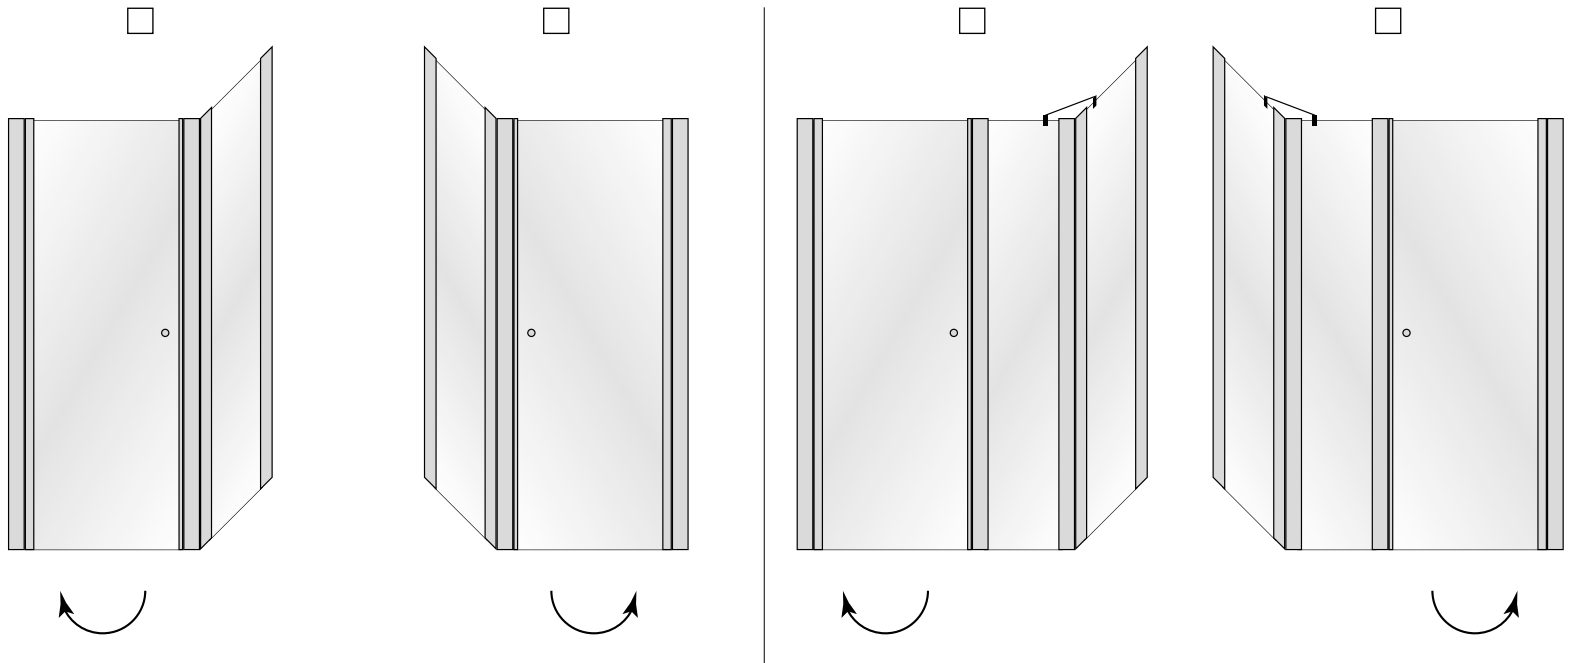

Rif. ....

Cod. ....

Data Date .....