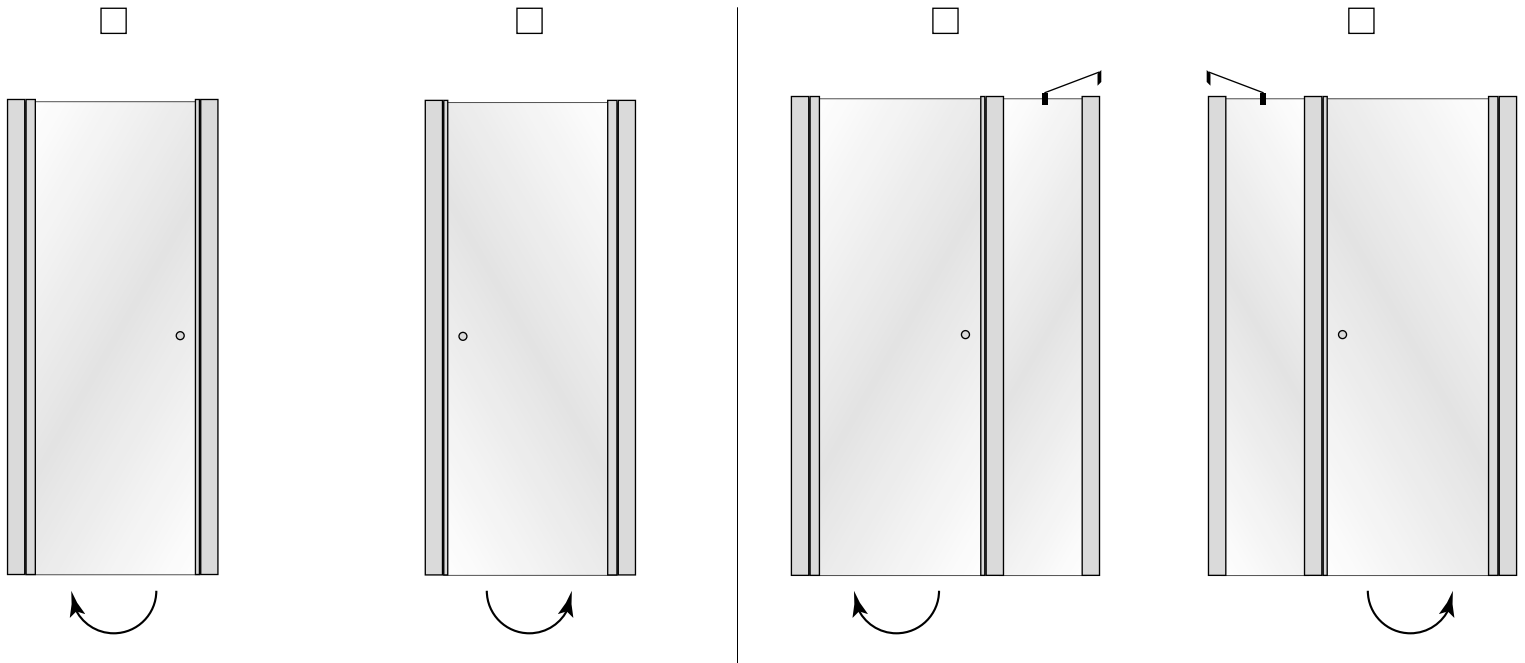

SV76SDCR  
SV76SDBR  
SV76SDNI  
SV76SDOL

L min 147,5 - max 153  
H 190

L min 73,5 - max 76  
H 140

Rif. ....

Cod. ....

Data Date .....

Taglio cristallo porta  
Glass door cut  
Corte cristal

LINEA H 190