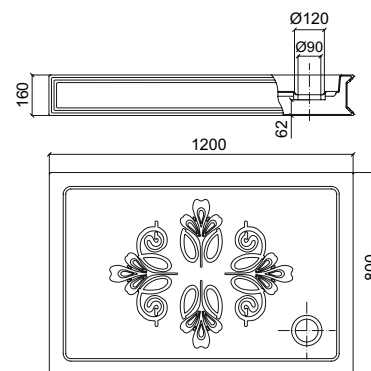

Piatto doccia in resina con decoro floreale cm 80x100 h 16  
*Acrylic shower tray with floral decoration 80x100 h16cm*  
 Plato de ducha en fibra de vidrio con decoracion floral cm 80x100 h 16

SBPD8010

Piatto doccia in resina con decoro floreale cm 80x120 h 16  
*Acrylic shower tray with floral decoration 80x120 h16cm*  
 Plato de ducha en fibra de vidrio con decoracion floral cm 80x120 h 16

SBPD8012