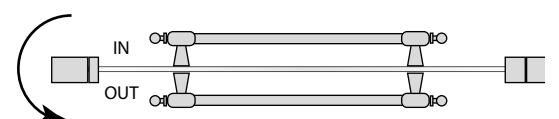

Cod. SBMAN01 standard

POMOLO + POMOLO

Cod. SBMAN02 optional

POMOLO + MANIGLIA

Cod. SBMAN03 optional

MANIGLIA + MANIGLIA

Note .....

Cabina cm 80x80 (porta 80 + parete fissa 80)  
 Cristallo trasparente  
*Enclosure 80x80cm (door 80 + fixed panel 80)*  
 Clear glass  
 Cabina cm 80x80 (puerta 80 + fijo 80)  
 Cristal transparente