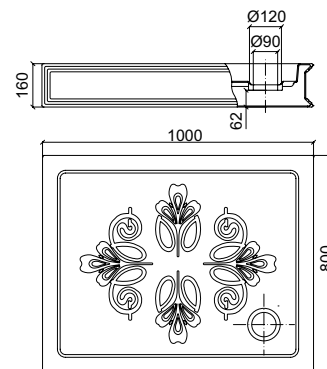

Pomoli e maniglie - Handles and knobs  
Perillas y manijas

Cod. SBMAN01 standard

POMOLO + POMOLO

Cod. SBMAN02 optional

POMOLO + MANIGLIA

Cod. SBMAN03 optional

MANIGLIA + MANIGLIA

Note .....

Piatto doccia in resina con decoro floreale cm 80x100 h 16  
*Acrylic shower tray with floral decoration 80x100 h16cm*  
 Plato de ducha en fibra de vidrio con decoracion floral cm 80x100 h 16

SBPD8010

Piatto doccia in resina con decoro floreale cm 80x120 h 16  
*Acrylic shower tray with floral decoration 80x120 h16cm*  
 Plato de ducha en fibra de vidrio con decoracion floral cm 80x120 h 16

SBPD8012