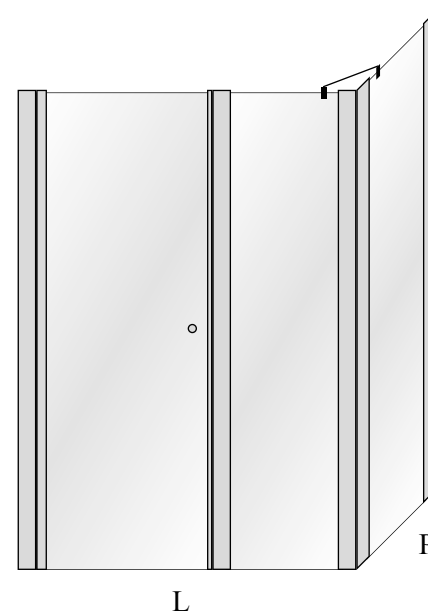

L min 115,5 - max 120,5
P min 77 - max 80,5
H 190