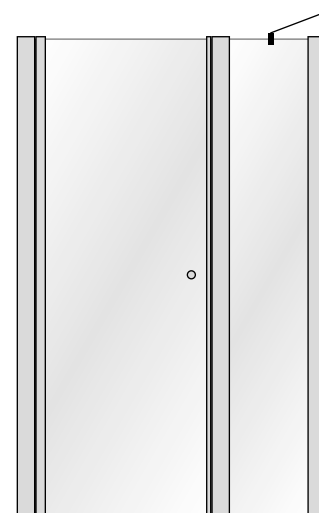

L min 105 - max 110,5
H 190