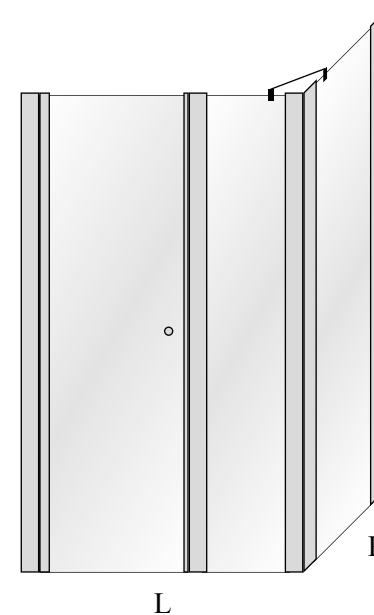

L min 95,5 - max 100,5
P min 77 - max 80,5
H 190