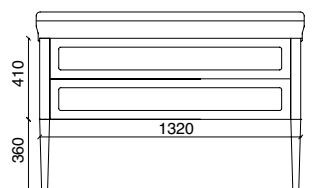

Mobile bicolore e lavabo cerámica bianca 135 cm  
*Two colors furniture unit with white ceramic basin 135 cm*  
 Mueble bicolor y lavabo en cerámica blanca 135 cm

| A                | B                | Cod.  |
|------------------|------------------|-------|
| 02 - Biancospino | 07 - Taupe       | RM135 |
| 03 - Caramello   | 05 - Avorio      | RM136 |
| 04 - Fosco       | 06 - Perla       | RM137 |
| 05 - Avorio      | 03 - Caramello   | RM138 |
| 06 - Perla       | 04 - Fosco       | RM139 |
| 07 - Taupe       | 02 - Biancospino | RM140 |

Maniglia  
 Handle  
 Manija

RMMAN

- CR
- ON
- BR
- NI
- OL
- NN

Mobile bicolore e lavabo cerámica bicolore 135 cm  
*Two colors furniture unit with two colors ceramic basin 135 cm*  
 Mueble bicolor y lavabo en cerámica bicolore 135 cm