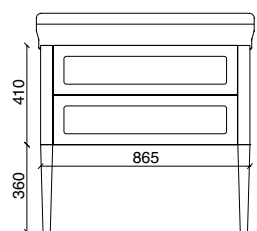

Maniglia  
 Handle  
 Manija

RMMAN

- CR
- ON
- BR
- NI
- OL
- NN

Mobile bicolore e lavabo cerámica bicolore 90 cm  
*Two colors furniture unit with two colors ceramic basin 90 cm*  
 Mueble bicolor y lavabo en cerámica bicolore 90 cm

| A          | B          | C          | Cod.  |
|------------|------------|------------|-------|
| 04 - Fosco | 06 - Perla | 04 - Fosco | RM007 |

P. 565

Mobile con due cassetti per lavabo Romana cm 90 incluso nel prezzo. Maniglie incluse nel prezzo. Specificare la finitura delle maniglie richiesta. Esterno mobile laccato lucido, interno laccato opaco. Nell'ordine specificare quanti fori rubinetteria.