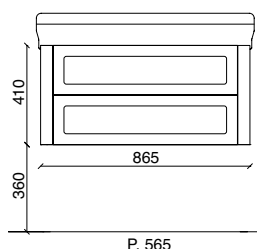

Mobile per montaggio sospeso a muro con due cassetti per lavabo Romana cm 90 incluso nel prezzo. Maniglie incluse nel prezzo. Specificare la finitura delle maniglie richiesta. Esterno mobile laccato lucido, interno laccato opaco. Nell'ordine specificare quanti fori rubinetteria.

Wall hung furniture with two drawers complete with cm 90 Romana basin. Handles finish to be specified. Handles also included in the price. Glossy lacquered external, satin lacquered internal. Number of tap holes to be specified.

Mueble instalación suspendida con 2 cajones lacado brillante para lavabo Romana 9090 cm 90 incluido en el precio. Perillas incluidas. Especificar acabado de las perrillas deseado. Acabado exterior brillante, interior mate.

Mobile monocolore e lavabo cerámica bianca 90 cm
Single color furniture and white ceramic basin 90 cm
Mueble mono color y lavabo cerámica blanca 90 cm

A	B	Cod.
02 - Biancospino	02 - Biancospino	RM029
03 - Caramello	03 - Caramello	RM030
04 - Fosco	04 - Fosco	RM031
05 - Avorio	05 - Avorio	RM032
06 - Perla	06 - Perla	RM033
07 - Taupe	07 - Taupe	RM034

Mobile monocolore e lavabo cerámica bicolore 90 cm
Single color furniture and two colors ceramic basin 90 cm
Mueble monocolor y lavabo en cerámica bicolore 90 cm

A	B	C	Cod.
04 - Fosco	04 - Fosco	04 - Fosco	RM035