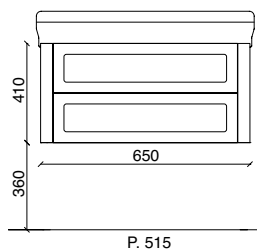

Mobile per montaggio sospeso a muro con due cassetti per lavabo Romana cm 65 incluso nel prezzo. Maniglie incluse nel prezzo. Specificare la finitura delle maniglie richiesta. Esterno mobile laccato lucido, interno laccato opaco. Nell'ordine specificare quanti fori rubinetteria.

Wall hung furniture with two drawers complete with cm 65 Romana basin. Handles finish to be specified. Handles also included in the price. Glossy lacquered external, satin lacquered internal. Number of tap holes to be specified.

Mueble instalación suspendida con 2 cajones lacado brillante para lavabo Romana 9000 cm 90 incluido en el precio. Perillas incluidas. Especificar acabado de las perrillas deseado. Acabado exterior brillante, interior mate.

Mobile monocolore e lavabo cerámica bianca 65 cm
Single color furniture and white ceramic basin 65 cm
Mueble mono color y lavabo cerámica blanca 65 cm

A	B	Cod.
02 - Biancospino	02 - Biancospino	RM086
03 - Caramello	03 - Caramello	RM087
04 - Fosco	04 - Fosco	RM088
05 - Avorio	05 - Avorio	RM089
06 - Perla	06 - Perla	RM090
07 - Taupe	07 - Taupe	RM091

Mobile monocolore e lavabo cerámica bicolore 65 cm
Single color furniture and two colors ceramic basin 65 cm
Mueble monocolor y lavabo en cerámica bicolore 65 cm

A	B	C	Cod.
04 - Fosco	04 - Fosco	04 - Fosco	RM092