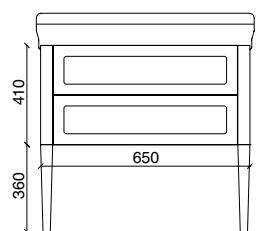

P. 515

Mobile con due cassetti per lavabo Romana cm 65 incluso nel prezzo. Maniglie incluse nel prezzo. Specificare la finitura delle maniglie richiesta. Esterno mobile laccato lucido, interno laccato opaco. Nell'ordine specificare quanti fori rubinetteria.

Furniture with two drawers complete with cm 65 Romana basin. Handles finish to be specified. Handles also included in the price. Glossy lacquered external, satin lacquered internal. Number of tap holes to be specified.

Mueble con 2 cajones lacado brillante para lavabo Romana 9065 cm 65 incluido en el precio. Perillas incluidas. Especificar acabado de las perrillas deseado. Acabado exterior brillante, interior mate.

Mobile monocolore e lavabo cerámica bianca 65 cm
Single color furniture and white ceramic basin 65 cm
Mueble mono color y lavabo cerámica blanca 65 cm

A	B	Cod.
02 - Biancospino	02 - Biancospino	RM072
03 - Caramello	03 - Caramello	RM073
04 - Fosco	04 - Fosco	RM074
05 - Avorio	05 - Avorio	RM075
06 - Perla	06 - Perla	RM076
07 - Taupe	07 - Taupe	RM077

Mobile monocolore e lavabo cerámica bicolore 65 cm
Single color furniture and two colors ceramic basin 65 cm
Mueble monocolor y lavabo en cerámica bicolore 65 cm

A	B	C	Cod.
04 - Fosco	04 - Fosco	04 - Fosco	RM078