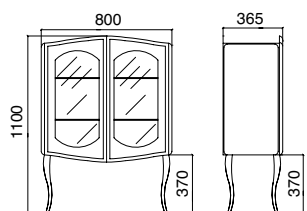

Vetrina h 110 con due ante e 2 ripiani interni in vetro. Pomelli disponibili su richiesta ma non necessari ai fini dell'apertura. Se non specificato il mobile non avrà pomelli. Se richiedi, i pomelli verranno aggiunti senza sovrapprezzi. Aggiungere il cod. Pomelli alla fine del cod. della Vetrina per comporre il codice prodotto. Esterno vetrina laccato lucido, interno laccato opaco. Vetro esterno satinato disponibile su richiesta.

Short Cabinet h 110 with two doors with two internal shelves made of glass. Handles are not necessary for opening purpose but available upon request. If not specified the cabinet will be supplied without handles. If knobs requested, add the selected knobs' code at the end of the furniture unit code. Choice of handles included in the price. Glossy lacquered external, satin lacquered internal. External glass available also satinated upon request.

Vitrina h100 cm completa de 2 puertas con estantes internos en cristal. Especificar lado de abertura deseado; abertura standard hacia derecha. Perrillas incluidas. Anadir el codigo de las perrillas al final del codigo de la vitrina para componer el codigo producto. Acabado exterior brillante, interior mate. Cristal exterior satinado disponible bajo pedido.

Vetrina monocolor
Single color Cabinet
Vitrina monocolor

A	B	Cod.
02 - Biancospino	02 - Biancospino	NA012
03 - Caramello	03 - Caramello	NA013
04 - Fosco	04 - Fosco	NA014
05 - Avorio	05 - Avorio	NA015
06 - Perla	06 - Perla	NA016
07 - Taupe	07 - Taupe	NA017

Pomelli
Handles
Perillas

0A

0B

0C

0D

0E

0G

- ☐ CR
- ☐ ON
- ☐ BR
- ☐ NI
- ☐ OL
- ☐ NN