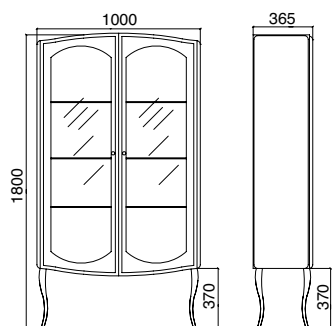

Vetrina h 180cm completa di 2 ante con 3 ripiani interni in vetro. I pomelli sono a scelta ed inclusi nel prezzo. Aggiungere il cod. Pomelli alla fine del cod. della Vetrina per comporre il codice prodotto. Esterno vetrina laccato lucido, interno laccato opaco. Vetro esterno satinato disponibile su richiesta.

High cabinet with two doors with 3 internal shelves made of glass. Choice of handles included in the price. To complete the ordering code, choose knob and add the code at the end of the furniture unit code. Glossy lacquered external, satin lacquered internal. External glass available also satinated upon request.

Vitrina h 180 cm completa de 2 puertas con estantes internos en cristal. Perillas incluidas. Anadir el codigo de las perrillas al final del codigo de la vitrina para componer el codigo producto. Acabado exterior brillante, interior mate. Cristal exterior satinado disponible bajo pedido.

Vetrina monocolor
Single color Cabinet
Vitrina monocolor

A	B	Cod.
02 - Biancospino	02 - Biancospino	FO012
03 - Caramello	03 - Caramello	FO013
04 - Fosco	04 - Fosco	FO014
05 - Avorio	05 - Avorio	FO015
06 - Perla	06 - Perla	FO016
07 - Taupe	07 - Taupe	FO017

Pomelli
Handles
Perillas

0A

0B

0C

0D

0E

0G

- ☐ CR
- ☐ ON
- ☐ BR
- ☐ NI
- ☐ OL
- ☐ NN