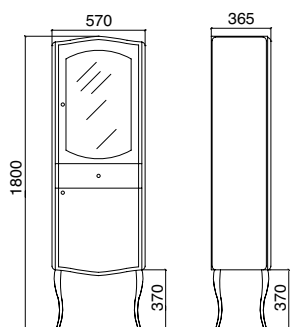

A	B	Cod.
02 - Biancospino	07 - Taupe	GA000
03 - Caramello	05 - Avorio	GA001
04 - Fosco	06 - Perla	GA002
05 - Avorio	03 - Caramello	GA003
06 - Perla	04 - Fosco	GA004
07 - Taupe	02 - Biancospino	GA005

Vetrina h 180cm completa di 2 ante con ripiani interni in vetro ed un cassetto. Specificare lato di apertura anta desiderata; se non specificato anta apribile verso destra. I pomelli sono a scelta ed inclusi nel prezzo. Aggiungere il cod. Pomelli alla fine del cod. della Vetrina per comporre il codice prodotto. Esterno vetrina laccato lucido, interno laccato opaco. Vetro esterno satinato disponibile su richiesta.