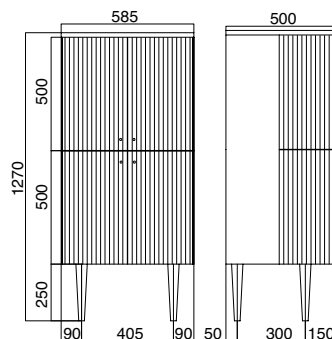

Cod.
Noisette	PL1000CL
Burro	PL1001CL
Rosa	PL1002CL
Grigio	PL1003CL
Celeste	PL1004CL
Verde	PL1005CL

Colonna a quattro ante con lavorazione cannetté, finitura matt, gambe e ripiano superiore bianco matt. Pomelli inclusi nel prezzo. Specificare finitura pomelli. Colori personalizzabili su richiesta.

Matt laquered cabinet with four cannetté doors, legs and upper shelf matt white. Knobs included but finish to be specified. Special colores available upon request.

Columna lacada mate con quatro puertas cannetté, patas y estante superior blanco mate. Perrillas incluidas en el precio pero especificar acabado. Colores especiales disponibles bajo pedido.

Mobile liscio con due ante e un ripiano in mdf idro, completo di lavabo in ceramica
Idro Mdf furniture with two doors and one internal shelf with basin included
Mueble en MDF idro con dos purtas y un estante, lavabo incluido