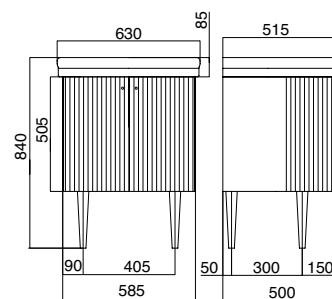

	Cod.
Noisette	PL1000
Burro	PL1001
Rosa	PL1002
Grigio	PL1003
Celeste	PL1004
Verde	PL1005

Mobile a due ante con lavorazione cannetté, finitura matt, gambe bianche matt. Pomelli e lavabo 5365 inclusi nel prezzo. Specificare finitura pomelli e quanti fori rubinetteria. Colori personalizzabili su richiesta.