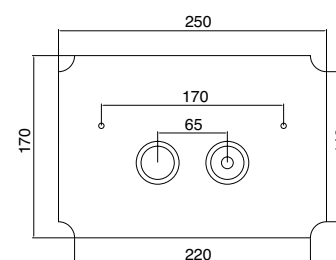

Alza coperchio sedili compatibile con qualsiasi sedile Sbordoni
Toilet seat handle compatible with all Sbordoni seats
Manija para asiento compatible con todos los modelos Sbordoni

SBMANSEDCR
SBMANSEDON
SBMANSEDBR
SBMANSEDNI
SBMANSEDOL
SBMANSEDNN

P L A C C H E *_flush plates*

Cod.

Placca di comando per cassetta Geberit tipo UNICA, KOMBIFIX, UP300, UP320 o simili
Push botton flush plate for Geberit recessed cisterns types Unica, Kombifix, UP300, UP320 or similar
Placa de comando para cisternas empotradas Geberit Unica, Kombifix, UP300, UP320, Sigma, Omega o similares

SB070CR
SB070ON
SB070BR
SB070NI
SB070OL
SB070NN

Placca di comando per cassetta Geberit tipo UNICA, KOMBIFIX, UP300, UP320 o simili
Push botton flush plate for Geberit recessed cisterns types Unica, Kombifix, UP300, UP320 or similar
Placa de comando para cisternas empotradas Geberit Unica, Kombifix, UP300, UP320, Sigma, Omega o similares

SB071CR
SB071ON
SB071BR
SB071NI
SB071OL
SB071NN

Placca di comando per cassetta Geberit tipo UNICA, KOMBIFIX, UP300, UP320 o simili
Push botton flush plate for Geberit recessed cisterns types Unica, Kombifix, UP300, UP320 or similar
Placa de comando para cisternas empotradas Geberit Unica, Kombifix, UP300, UP320, Sigma, Omega o similares

SB073CR
SB073ON
SB073BR
SB073NI
SB073OL
SB073NN