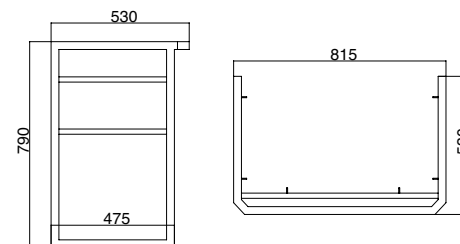

Struttura metallica per consolle 9090
Metal stand for console 9090
Soporte metalico para consola 9000

P9090CR
cromo_chrome_cromo
P9090BR
bronzo_bronze_bronce
P9090NI
nichel_nickel_niquel
P9090OL
oro_light_english gold
oro claro
P9090NN
nichel nero_black nickel
niquel negro