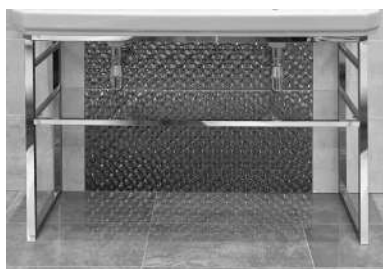

9200/3
bianco_white_blanco
tre fori_three tap holes
_tres orificios

Struttura metallica per consolle 9200
Metal stand for console 9200
Soporte metalico para consola 9200

N9200CR
cromo_chrome_cromo
N9200BR
bronzo_bronze_bronce
N9200NI
nichel_nickel_niquel
N9200OL
oro_light_english_gold
oro claro
N9200NN
nichel nero_black_nickel
niquel negro

Struttura metallica per consolle 9200
Metal stand for console 9200
Soporte metalico para consola 9200

R9200CR
cromo_chrome_cromo
R9200BR
bronzo_bronze_bronce
R9200NI
nichel_nickel_niquel
R9200OL
oro_light_english_gold
oro claro
R9200NN
nichel nero_black_nickel
niquel negro