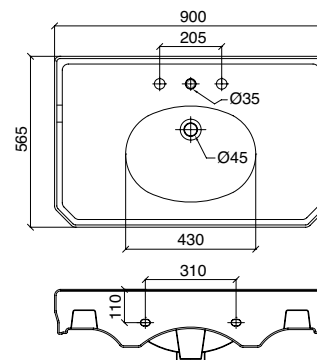

9090/1
bianco_white_blanco
monoforo_single tap hole
_un orificio

9090/3
bianco_white_blanco
tre fori_three tap holes
_tres orificios