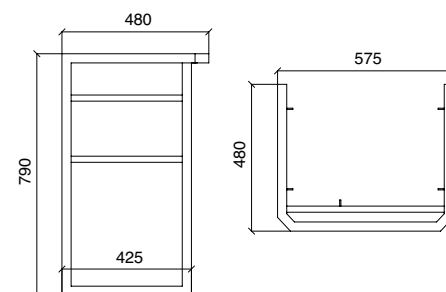

Struttura metallica per lavabo 9065
Metal stand for washbasin 9065
Soporte Metalico para lavabo 9065

P9065CR
cromo_chrome_cromo
P9065BR
bronzo_bronze_bronce
P9065NI
nichel_nickel_niquel
P9065OL
oro_light_english_gold
oro claro
P9065NN
nichel nero_black_nickel
niquel negro