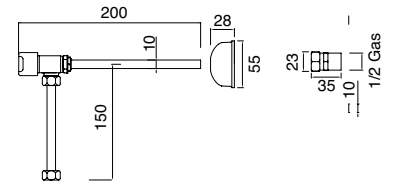

Rubinetto di adduzione acqua
per cassette esterne in cerámica
Tap for external ceramic cisterns
Grifo toma de agua para cisternas
exteriores cerámicas

AT77CR
AT77ON
AT77BR
AT77NI
AT77OL
AT77NN