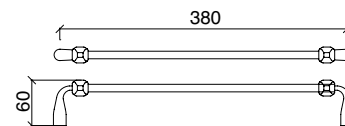

Ripiano in vetro
Glass Shelf
Estante en vidrio

_V

per_for_para
Cod. P9200

per_for_para
Cod. P9090

per_for_para
Cod. P9065