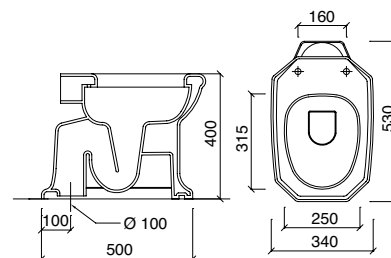

Vaso a brida grondante scarico parete
Low level pan with wall drain
Inodoro salida pared

9021

bianco_white_blanco

*Si veda pag 173 per articolo accessorio
raccordo ceramico
*See page 173 for complementary
extended pan connector (ceramic)
*Ver pagina 173 para accesorio
de unión cerámico