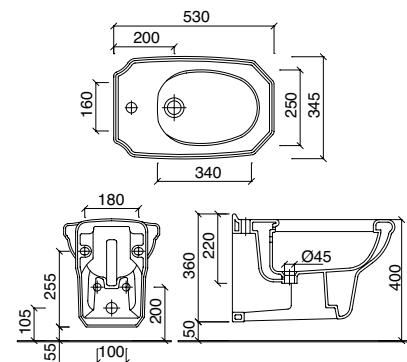

Vaso sospeso a brida grondante
Wall hung pan
Inodoro suspendido

9026
bianco_white_blanco