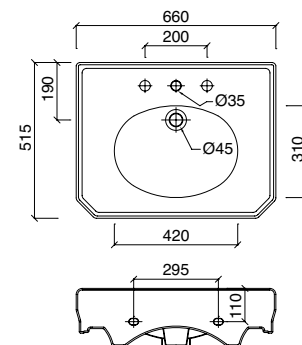

Colonna per lavabo
Pedestal for washbasin
Pedestal para lavabos

9001
bianco_white_blanco