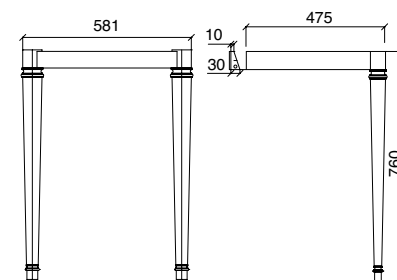

Struttura metallica per lavabo 9065
Metal stand for washbasin 9065
Soporte Metalico para lavabo 9065

R9065CR
cromo_chrome_cromo
R9065BR
bronzo_bronze_bronce
R9065NI
nichel_nickel_niquel
R9065OL
oro_light_english_gold
oro claro
R9065NN
nichel nero_black_nickel
niquel negro