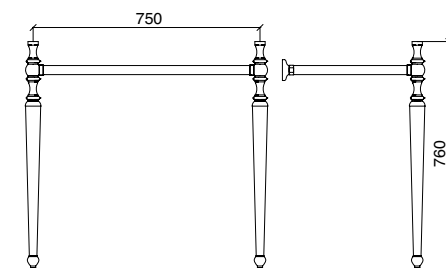

Portasalviette SX/DX
per struttura metallica
Towel rail for metal stand (left/right)
Toallero para soporte metalico

Solo per l'articolo
Only for code
Solo para articulo
N9200 - N9090 - N9065

DP1PCR
cromo_chrome_cromo
DP1PBR
bronzo_bronze_bronce
DP1PNI
nichel_nickel_niquel
DP1POL
oro_light_english gold
oro claro
DP1PNN
nichel nero_black nickel
niquel negro