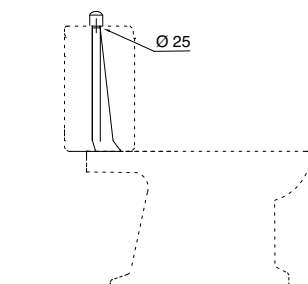

Cassetta monoblocco con foro laterale e coperchio senza foro
Close coupled cistern with side hole for lever mechanism with lid
Cisterna monoblocco con orificio lato y tapa sin orificio

9030LL
bianco *white* blanco