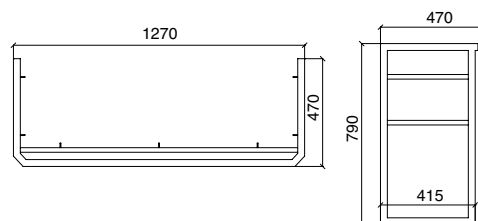

Struttura metallica per consolle 9200
Metal stand for console 9200
Soporte metalico para consola 9200

P9200CR
cromo_chrome_cromo
P9200BR
bronzo_bronze_bronce
P9200NI
nichel_nickel_niquel
P9200OL
oro_light_english_gold
oro claro
P9200NN
nichel nero_black_nickel
niquel negro