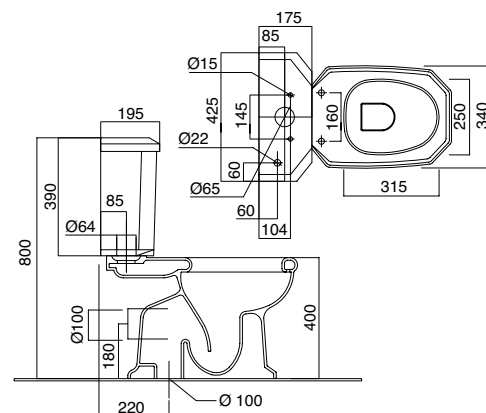

Cassetta monoblocco con coperchio con foro superiore
Close coupled cistern (for push button mechanism)
Cisterna monobloc con tapa orificio superior

9030
bianco_white_blanco