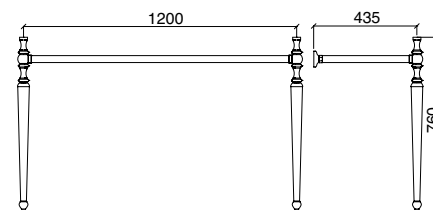

Portasalviette SX/DX
per struttura metallica
Towel rail for metal stand (left/right)
Toallero para soporte metalico

Solo per l'articolo
Only for code
Solo para articulo
N9200 - N9090 - N9065

DP1PCR
cromo_chrome_cromo
DP1PBR
bronzo_bronze_bronce
DP1PNI
nichel_nickel_niquel
DP1POL
oro_light_english_gold
oro claro
DP1PNN
nichel nero_black_nickel
niquel negro