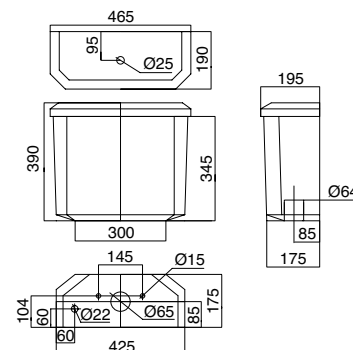

Batteria di scarico per cassetta zaino 9029L con tubo e leva frontale in ceramica nera
Low level mechanism for cistern 9029L with pipe and front lever black ceramic
Mecanismo para cisterna baja 9029L con tubo y maneta frontal ceramica negra

- MC06LnCR
  cromo_chrome_cromo
- MC06LnON
  ottone_brass_latón
- MC06LnBR
  bronzo_bronze_bronce
- MC06LnNI
  nichel_nickel_niquel
- MC06LnOL
  oro_light_english_gold
  oro chiaro
- MC06LnRA
  rame_copper_cobre
- MC06LnNN
  nichel nero_black_nickel
  niquel negro

Vaso monoblocco a brida grondante sacrico terra
Close coupled pan floor drain
Inodoro monobloc salida suelo

9024
bianco_white_blanco

Vaso monoblocco a brida grondante scarico parete
Close coupled pan wall drain
Inodoro monobloc salida pared

*Si veda pag 173 per articolo accessorio raccordo ceramico
*See page 173 for complementary extended pan connector (ceramic)
*Ver pagina 173 para accesorio de unión cerámico

9025
bianco_white_blanco

Cassetta monoblocco con coperchio con foro superiore
Close coupled cistern (for push button mechanism)
Cisterna monobloc con tapa orificio superior

9030
bianco_white_blanco