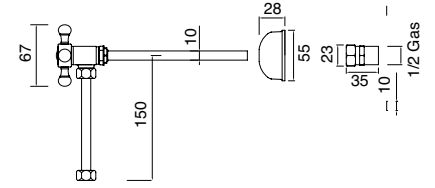

Rubinetto di adduzione acqua
per cassette esterne in cerámica
Tap for external ceramic cisterns
Grifo toma de agua para cisternas
exteriores cerámicas

AT78CR
AT78ON
AT78BR
AT78NI
AT78OL
AT78NN

Rubinetto di adduzione acqua
per cassette esterne in cerámica
Tap for external ceramic cisterns
Grifo toma de agua para cisternas
exteriores cerámicas

AT77CR
AT77ON
AT77BR
AT77NI
AT77OL
AT77NN