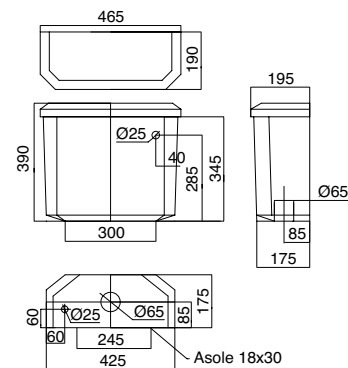

Batteria di scarico per cassetta zaino 9029L con tubo e leva frontale in ceramica bianca
Low level mechanism for cistern 9029L with pipe and front lever white ceramic
Mecanismo para cisterna baja 5129L con tubo y maneta frontal 9029L cerámica blanca

MC06LCR
cromo_chrome_cromo
MC06LON
ottone_brass_latón
MC06LBR
bronzo_bronze_bronce
MC06LNI
nichel_nickel_niquel
MC06LOL
oro light_english gold
oro chiaro
MC06LRA
rame_copper_cobre
MC06LNN
nichel nero_black nickel
niquel negro