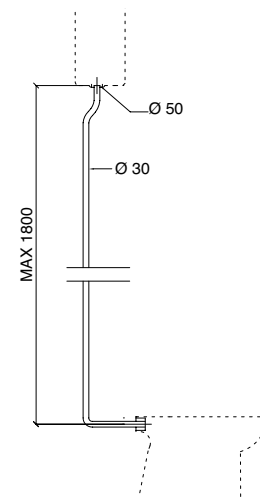

Batteria di scarico per cassetta alta 9028 con catenella e pull in cerámica bianca
High level mechanism for cistern 9028 with pull chain white ceramic
Mecanismo para cisterna alta 9028 con cadena y maneta cerámica blanca

- MC01CR
  cromo_chrome_cromo
- MC01ON
  ottone_brass_latón
- MC01BR
  bronzo_bronze_bronce
- MC01NI
  nichel_nickel_niquel
- MC01OL
  oro_light_english_gold
  oro chiaro
- MC01RA
  rame_copper_cobre
- MC01NN
  nichel nero_black_nickel
  niquel negro

Batteria di scarico per cassetta alta 9028 con catenella e pull in cerámica nera
High level mechanism for cistern 9028 with pull chain black ceramic
Mecanismo para cisterna alta 9028 con cadena y maneta cerámica negra

- MC01nCR
  cromo_chrome_cromo
- MC01nON
  ottone_brass_latón
- MC01nBR
  bronzo_bronze_bronce
- MC01nNI
  nichel_nickel_niquel
- MC01nOL
  oro_light_english_gold
  oro chiaro
- MC01nRA
  rame_copper_cobre
- MC01nNN
  nichel nero_black_nickel
  niquel negro

Tubo esterno in ottone pesante per cassetta alta 9028
Flush pipe for high level cistern 9028
Tubo exterior para cisterna alta 9028

- TB01CR
  cromo_chrome_cromo
- TB01ON
  ottone_brass_latón
- TB01BR
  bronzo_bronze_bronce
- TB01NI
  nichel_nickel_niquel
- TB01OL
  oro_light_english_gold
  oro chiaro
- TB01RA
  rame_copper_cobre
- TB01NN
  nichel nero_black_nickel
  niquel negro