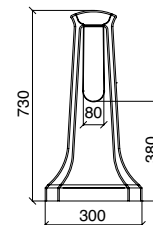

Struttura metallica per consolle 9065
Metal stand for console 9065
Soporte Metalico para lavabo 9065

N9065CR
cromo_chrome_cromo
N9065BR
bronzo_bronze_bronce
N9065NI
nichel_nickel_niquel
N9065OL
oro_light_english_gold
oro claro
N9065NN
nichel nero_black_nickel
niquel negro