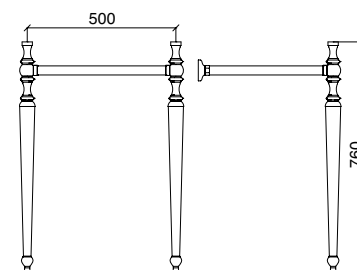

Lavabo con alzatina
1-3 fori rubinetteria - 650mm
*Washbasin with
backboard 1-3 tap holes - 650mm*
Lavabo con respaldo 1-3 orificios -
650mm

9065/1
bianco_white_blanco
monoforo_single tap hole
_un orificio

9065/3
bianco_white_blanco
tre fori_three tap holes
_tres orificios

Colonna per lavabo
Pedestal for washbasin
Pedestal para lavabos

9001
bianco_white_blanco

Struttura metallica per consolle 9065
Metal stand for console 9065
Soporte Metalico para lavabo 9065

N9065CR
cromo_chrome_cromo
N9065BR
bronzo_bronze_bronce
N9065NI
nichel_nickel_niquel
N9065OL
oro_light_english_gold
oro claro
N9065NN
nichel nero_black_nickel
niquel negro

Struttura metallica per lavabo 9065
Metal stand for washbasin 9065
Soporte Metalico para lavabo 9065

R9065CR
cromo_chrome_cromo
R9065BR
bronzo_bronze_bronce
R9065NI
nichel_nickel_niquel
R9065OL
oro_light_english_gold
oro claro
R9065NN
nichel nero_black_nickel
niquel negro

Struttura metallica per lavabo 9065
Metal stand for washbasin 9065
Soporte Metalico para lavabo 9065

P9065CR
cromo_chrome_cromo
P9065BR
bronzo_bronze_bronce
P9065NI
nichel_nickel_niquel
P9065OL
oro_light_english_gold
oro claro
P9065NN
nichel nero_black_nickel
niquel negro