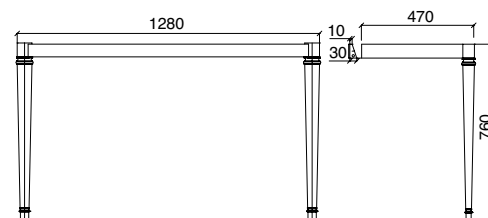

9200/3
bianco_white_blanco
tre fori_three tap holes
_tres orificios

Struttura metallica per consolle 9200
Metal stand for console 9200
Soporte metalico para consola 9200

N9200CR
cromo_chrome_cromo
N9200BR
bronzo_bronze_bronce
N9200NI
nichel_nickel_niquel
N9200OL
oro_light_english_gold
oro claro
N9200NN
nichel nero_black_nickel
niquel negro

Struttura metallica per consolle 9200
Metal stand for console 9200
Soporte metalico para consola 9200

R9200CR
cromo_chrome_cromo
R9200BR
bronzo_bronze_bronce
R9200NI
nichel_nickel_niquel
R9200OL
oro_light_english_gold
oro claro
R9200NN
nichel nero_black_nickel
niquel negro