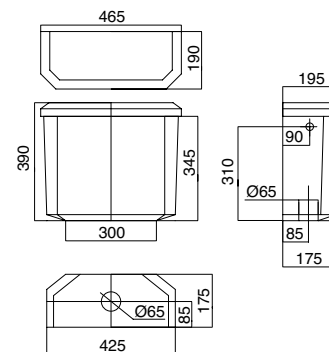

Cassetta alta con coperchio  
*High level cistern with lid*  
Cisterna alta con tapa

9028

bianco\_white\_blanco

Staffe ornamentali per cassetta alta 9028 (coppia)  
*Ornate brackets for high cistern 9028 (pair)*  
 Estantes ornamentales para cisterna alta 9028 (par)