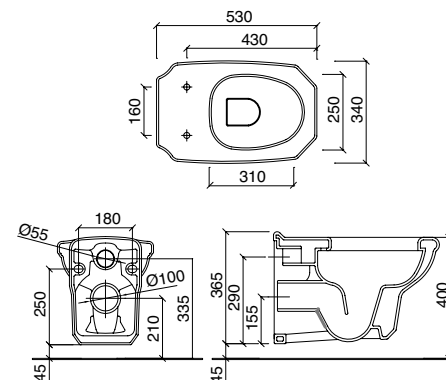

Sostegno universale vaso / bidet sospesi
Universal stand for wall hung pan/bidet
Bastidor universal para inodoro y bidé
suspendidos

0002