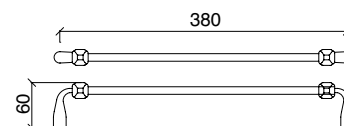

Consolle doppia Romana con alzatina
1-3 fori rubinetteria per bacino -1350mm
*Double console basin Romana
with backboard 1-3 tap holes per
basin - 1350mm*
Consola Romana con doble seno y res-
paldo 1-3 orificios para grifo por cada
seno - 1350mm

9200/1
bianco_white_blanco
monoforo_single tap hole
_un orificio

9200/3
bianco_white_blanco
tre fori_three tap holes
_tres orificios

Struttura metallica per consolle 9200
Metal stand for console 9200
Soporte metalico para consola 9200

N9200CR
cromo_chrome_cromo
N9200BR
bronzo_bronze_bronce
N9200NI
nichel_nickel_niquel
N9200OL
oro_light_english_gold
oro claro
N9200NN
nichel nero_black_nickel
niquel negro

Struttura metallica per consolle 9200
Metal stand for console 9200
Soporte metalico para consola 9200

R9200CR
cromo_chrome_cromo
R9200BR
bronzo_bronze_bronce
R9200NI
nichel_nickel_niquel
R9200OL
oro_light_english_gold
oro claro
R9200NN
nichel nero_black_nickel
niquel negro

Struttura metallica per consolle 9200
Metal stand for console 9200
Soporte metalico para consola 9200

P9200CR
cromo_chrome_cromo
P9200BR
bronzo_bronze_bronce
P9200NI
nichel_nickel_niquel
P9200OL
oro_light_english_gold
oro claro
P9200NN
nichel nero_black_nickel
niquel negro

Portasalviette SX/DX
per struttura metallica
Towel rail for metal stand (left/right)
Toallero para soporte metalico

Solo per l'articolo
Only for code
Solo para articulo
N9200 - N9090 - N9065

DP1PCR
cromo_chrome_cromo
DP1PBR
bronzo_bronze_bronce
DP1PNI
nichel_nickel_niquel
DP1POL
oro_light_english_gold
oro claro
DP1PNN
nichel nero_black_nickel
niquel negro