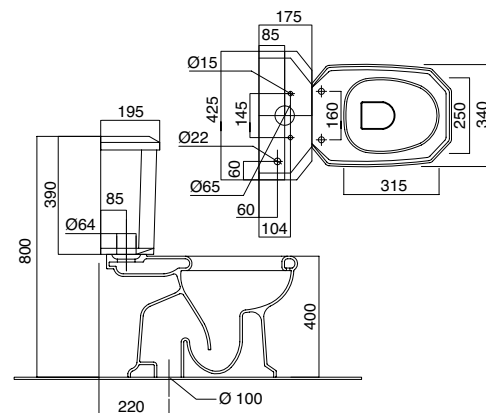

Vaso monoblocco a brida grondante scarico parete
Close coupled pan wall drain
Inodoro monobloc salida pared

*Si veda pag 173 per articolo accessorio raccordo ceramico
*See page 173 for complementary extended pan connector (ceramic)
*Ver pagina 173 para accesorio de unión cerámico

9025
bianco_white_blanco