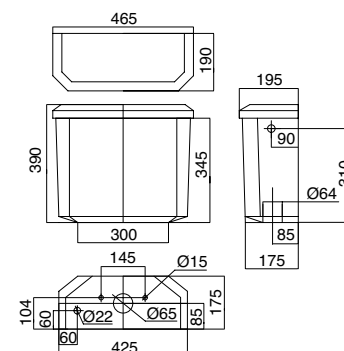

Batteria di scarico per cassetta monoblocco 9030LL con leva laterale in cerámica bianca
Close coupled mechanism for cistern 9030LL with side lever white ceramics
Mecanismo para cisterna monobloc 9030LL maneta frontal cerámica blanca

- MC08LLCR
  cromo *chrome* cromo
- MC08LLON
  ottone *brass* latón
- MC08LLBR
  bronzo *bronze* bronce
- MC08LLNI
  nichel *nickel* níquel
- MC08LLOL
  oro light *english gold*
  oro chiaro
- MC08LLRA
  rame *copper* cobre
- MC08LLNN
  nichel nero *black nickel*
  níquel negro