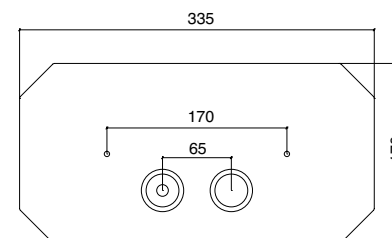

Placca di comando per cassetta Geberit tipo UNICA, KOMBIFIX, UP300, UP320 o simili
Push botton flush plate for Geberit recessed cisterns types Unica, Kombifix, UP300, UP320 or similar
Placa de comando para cisternas empotradas Geberit Unica, Kombifix, UP300, UP320, Sigma, Omega o similares

SB073CR
SB073ON
SB073BR
SB073NI
SB073OL
SB073NN