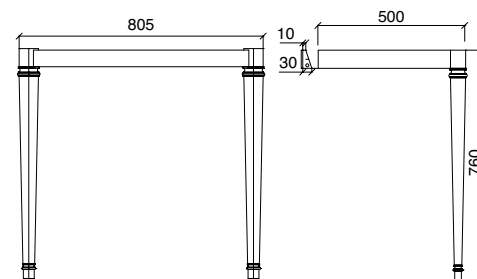

Struttura metallica per consolle 9090
Metal stand for console 9090
Soporte metalico para consola 9000

N9090CR
cromo_chrome_cromo
N9090BR
bronzo_bronze_bronce
N9090NI
nichel_nickel_niquel
N9090OL
oro_light_english gold
oro claro
N9090NN
nichel nero_black nickel
niquel negro

Struttura metallica per consolle 9090
Metal stand for console 9090
Soporte metalico para consola 9000

R9090CR
cromo_chrome_cromo
R9090BR
bronzo_bronze_bronce
R9090NI
nichel_nickel_niquel
R9090OL
oro_light_english gold
oro claro
R9090NN
nichel nero_black nickel
niquel negro