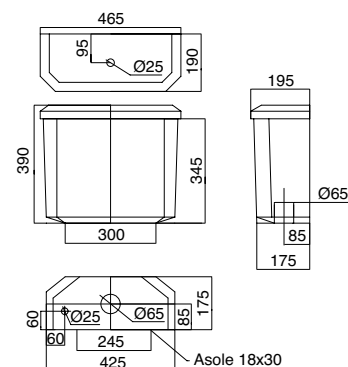

Batteria di scarico per cassetta zaino 9029 completa di pulsante e tubo
Low level mechanism for cistern 9029 with push button and pipe
Mecanismo para cisterna baja 9029 con pulsador y tubo

MC06CR
cromo_chrome_cromo
MC06ON
ottone_brass_latón
MC06BR
bronzo_bronze_bronce
MC06NI
nichel_nickel_niquel
MC06OL
oro light_english gold
oro chiaro
MC06RA
rame_copper_cobre
MC06NN
nichel nero_black nickel
niquel negro