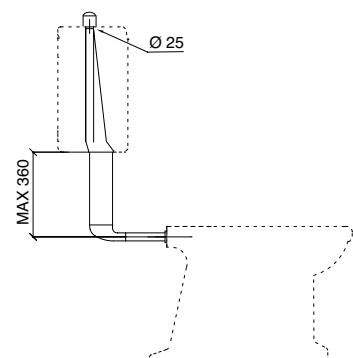

Cassetta zaino con foro anteriore e coperchio senza foro
Low level cistern (for lever mechanism)
Cisterna baja con orificio frontal y tapa sin orificio

9029L
bianco_white_blanco