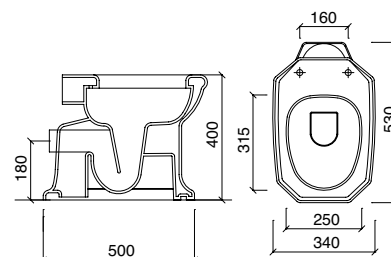

9020

bianco\_white\_blanco

Vaso a brida grondante scarico parete  
*Low level pan with wall drain*  
Inodoro salida pared

9021

bianco\_white\_blanco

\*Si veda pag 173 per articolo accessorio  
raccordo ceramico  
\*See page 173 for complementary  
extended pan connector (ceramic)  
\*Ver pagina 173 para accesorio  
de unión cerámico