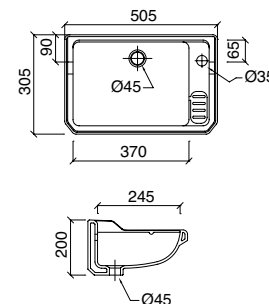

Portasalviette SX/DX
per struttura metallica
Towel rail for metal stand (left/right)
Toallero para soporte metalico

Solo per l'articolo
Only for code
Solo para articulo
N9200 - N9090 - N9065

DP1PCR
cromo *chrome chrome*

DP1PBR
bronzo *bronze bronze*

DP1PNI
nichel *nickel niquel*

DP1POL
oro light *english gold*
oro claro

DP1PNN
nichel nero *black nickel*
niquel negro

Ripiano in vetro
Glass Shelf
Estante en vidrio

_V

per_for_para
Cod. P9200

per_for_para
Cod. P9090

per_for_para
Cod. P9065

Lavamani rubinetteria laterale
monoforo - 500mm
Washbasin with side tap,
1 tap hole -500mm
Lavamanos con 1 orificio
griferia lateral - 500mm

9050
bianco *white blanco*