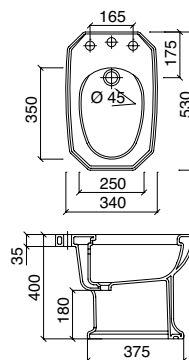

Vaso a brida grondante scarico terra
Low level pan with floor drain
Inodoro salida suelo

9020

bianco_white_blanco